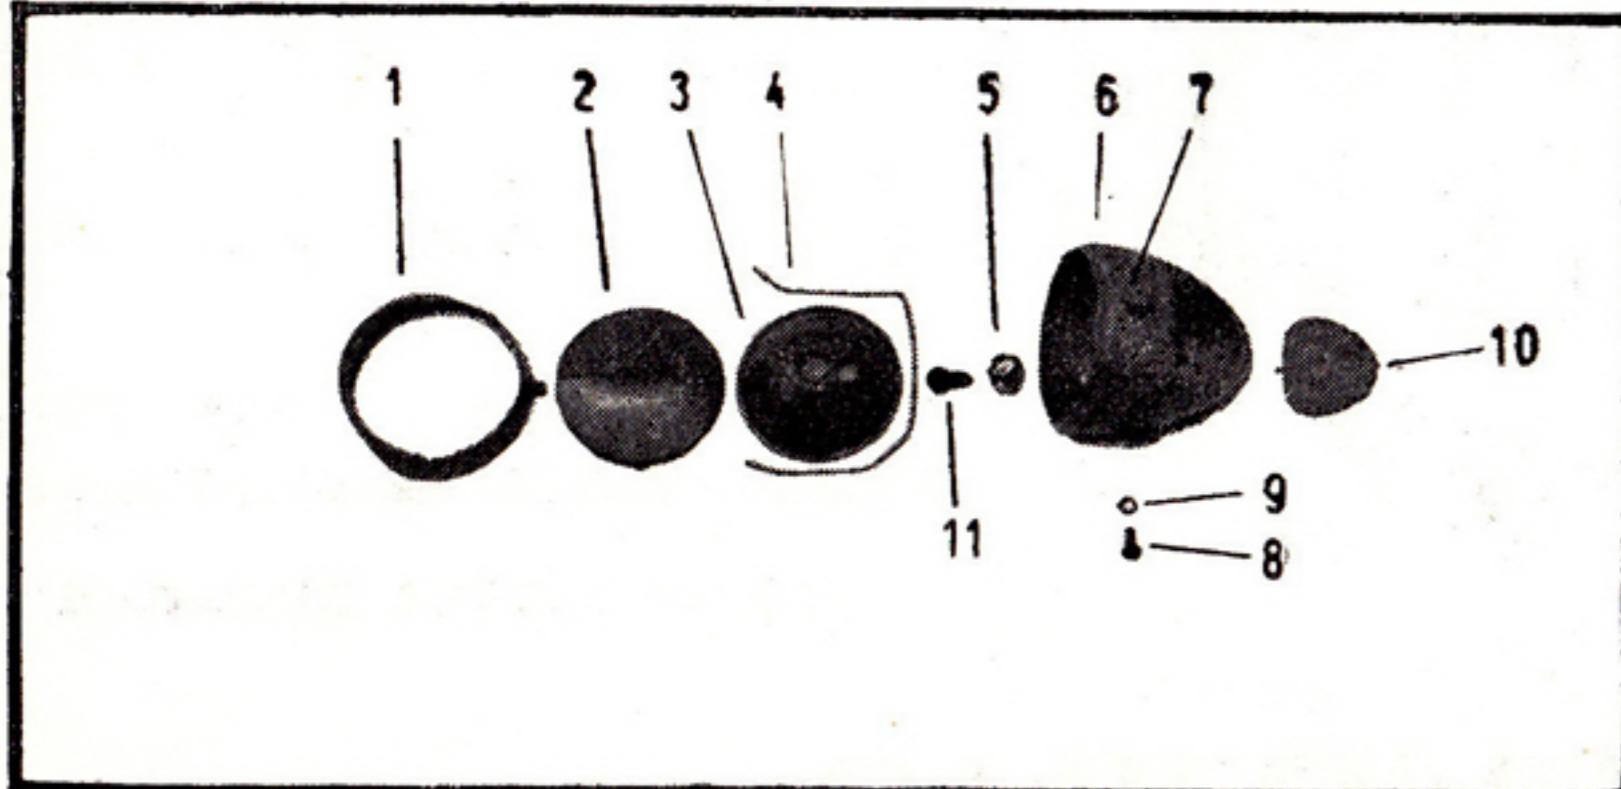

# CYCLOMOTEUR VAP 632 - R

REP	REF	DESIGNATION
	80499	Roue AV complète sans pneu ni ch.
	80498	Roue AR complète sans pneu ni ch.
	80497	Jante 23x200 pour roue AV et AR
	80385	Moyeu Avant complet
	80391	Moyeu Arrière complet
1	6187	Ecrou d'axe AV.
2	6188	Rondelle lisse AV.
3	6189	Ecrou AV
4	6190	Rondelle ergot AV.
	6055	Flasque de frein AV complète
5	6048	Ecrou de came AV et AR.
6	6184	Levier de frein AV
7	6051	Ecrou de pivot AR et AV.
8	6185	Flasque de frein AV nu
9	6045	Ressort de mâchoire AV et AR.
10	6049	Jeu de plaquettes AV et AR.
11	6044	Jeu de mâchoires AV et AR.
12	6050	Pivot AV et AR.
13	6046	Came de frein AV et AR.
14	6193	Rondelle de réglage AV
15	6195	Cône AV.
16	6196	Cache poussière AV.
17	6362	Bille (le jeu) AV.
18	6197	Cuvette AV.
19	6186	Axe nu AV.
20	6155	Corps de moyeu nu AV.
21	6480	Ecrou plat AV
22	6191	Rondelle lisse AV.
23	6481	Rondelle lisse AV.
24	80386	Rayon 196x14x15 AV.
25	80496	Ecrou de rayon en 15 AV.
26	6032	Ecrou d'axe AR.
27	6034	Rondelle lisse AR.
28	6033	Ecrou plat AR

REP	REF	DESIGNATION
	6042	Flasque de frein AR complète
29	6047	Levier de frein AR.
30	6043	Flasque de frein nue AR.
31	6035	Rondelle crantée AR.
32	6037	Cône AR.
33	6120	Couronne dentée AR.
34	6039	Cache poussière AR.
35	6041	Rondelle contre feutre AR.
36	6040	Feutre AR.
37	6374	Bille le jeu AR.
38	6024	Cuvette AR.
39	6054	Corps de moyeu nu AR.
40	6031	Axe nu A.R.
41	6121	Vis Ø = 5x13 AR
42	506	Ecrou Ø 5 AR.
43	507	Rondelle éventail AR.
44	34864	Roue libre AR
45	80388	Rayon 196=16X15x16 AR.
46	80990	Ecrou de rayon en 16 AR.
47	80918	Tension de roue AR.
	6535	Axe de moyeu AV complet av. cônes
	6036	Axe de moyeu AR complet av. cônes
48	80401	Chaîne moteur 488 complète
49	80480	Attache rapide 4,88
50	87082	Chaîne vélo 3,17 complète
51	80295	Attache rapide 3,17