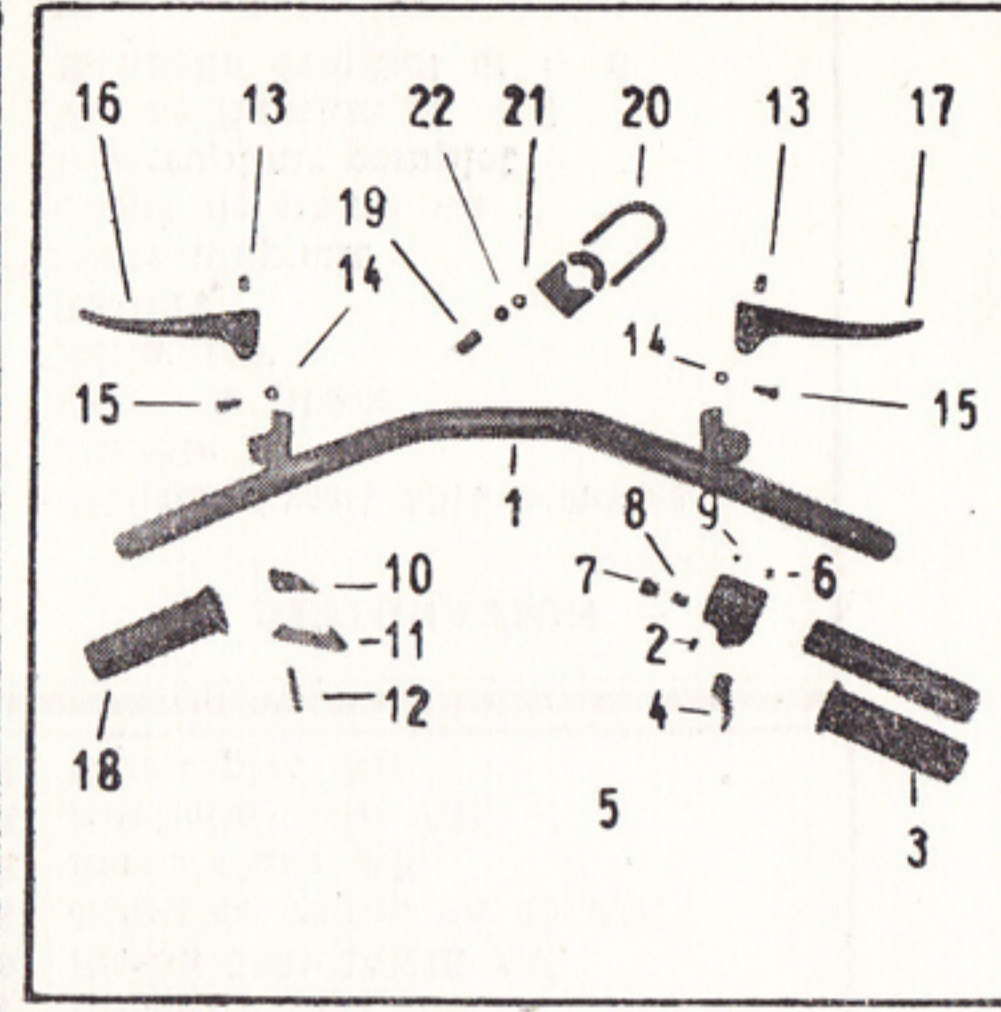

CYCLOMOTEUR VAP 632 - R

FOURCHE TÉLESCOPIQUE

REP	REF	DESIGNATION
	80380	FOURCHE TELESCOPIQUE compl. compr.
1	6598	Plaque inférieure
2	6599	Tub conique gauche
3	6601	Tub conique droit
4	6602	Ensemble tube chromé
5	112493	Vis Ø = 4x12
6	114480	Ecrou Ø = 4
7	6603	Fourreau droit
8	6f04	Fourreau gauche
9	6011	Plaque supérieure
10	6005	Ecrou borgne
11	6006	Rondelle plate Ø 18x2
12	112225	Ecrou H Ter Ø = 8
13	113485	Rondelle blocfor Ø=8
14	6605	Vis crantée supérieure
15	6606	Ressort
16	6607	Vis crantée intérieure
17	6608	Collier alliage léger
18	6609	Vis Ø=7 pas de 100
19	6610	Ecrou épaulé
20	6611	Arceau
21	6015	Axe de positionnement