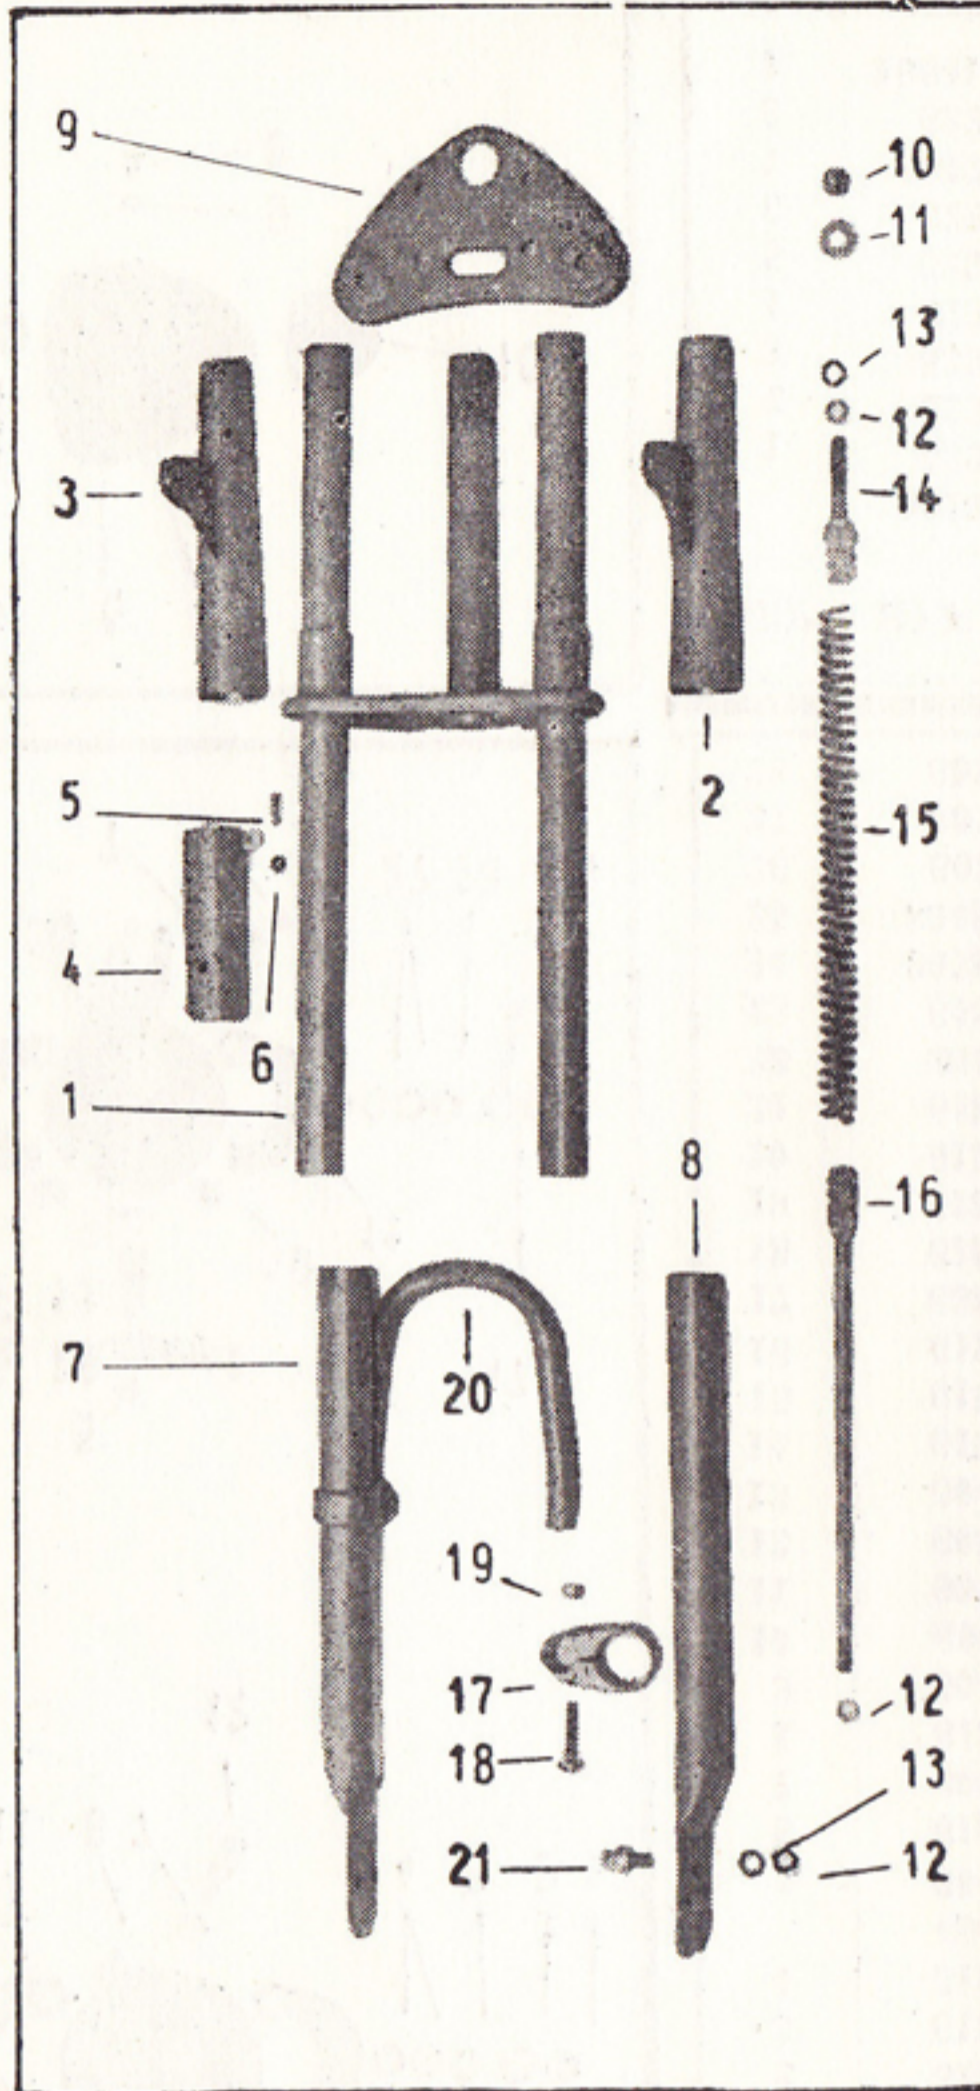

CYCLOMOTEUR VAP 632 - R

FOURCHE TÉLESCOPIQUE

REP	REF	DESIGNATION
	80380	FOURCHE TELESCOPIQUE compl. compr.
1	6598	Plaque inférieure
2	6599	Tub conique gauche
3	6601	Tub conique droit
4	6602	Ensemble tube chromé
5	112493	Vis Ø = 4x12
6	114480	Ecrou Ø = 4
7	6603	Fourreau droit
8	6f04	Fourreau gauche
9	6011	Plaque supérieure
10	6005	Ecrou borgne
11	6006	Rondelle plate Ø 18x2
12	112225	Ecrou H Ter Ø = 8
13	113485	Rondelle blocfor Ø=8
14	6605	Vis crantée supérieure
15	6606	Ressort
16	6607	Vis crantée intérieure
17	6608	Collier alliage léger
18	6609	Vis Ø=7 pas de 100
19	6610	Ecrou épaulé
20	6611	Arceau
21	6015	Axe de positionnement