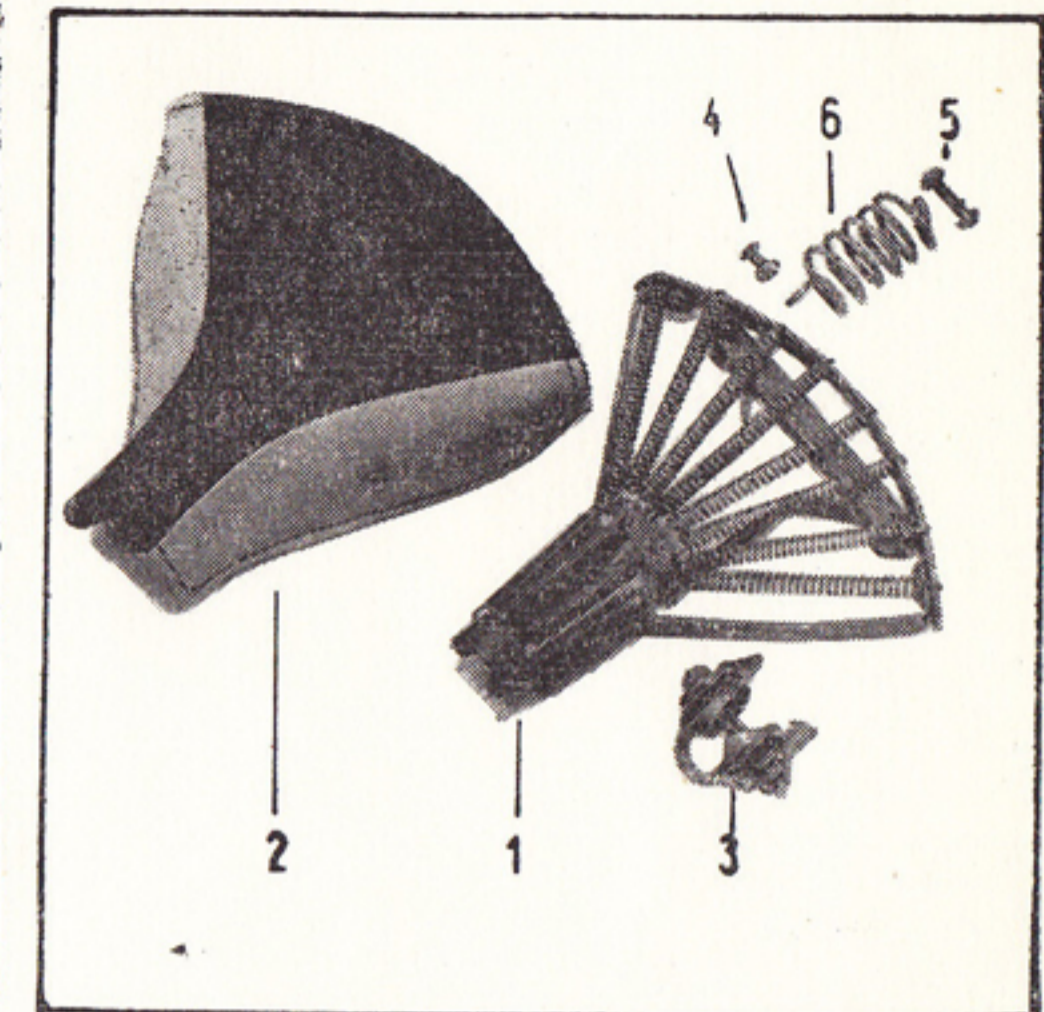

GUIDON

REP	REF	DESIGNATION
	88388	GUIDON COMPLET
1	89208	Cintre nu
	34879	Poignée gaz complète
2	87991	Vis blocag. arrêt gaine
3	6211	Caoutch. poignée gaz
4	6209	Levier décompresseur
5	87994	Cps de pg. av. vis et lev.
6	87965	Vis serrage et guide
7	87992	Arrêt de gaine
8	87993	Navette avec vis
9	6216	Vis serrage poignée
10	87987	Butée Cde volet d'air
11	87988	Manette volet d'air
12	87989	Vis fixation manette
13	6207	Barillet câb. de frein
14	6206	Ecrou d'axe
15	6205	Axe de levier
16	87947	Levier de frein gauche
17	87946	Levier de frein droit
18	34869	Caoutch. poignée gh.
19	87075	Butée de direction
	6026	Fixation cintre compl.
20	89204	Etrier
21	113407	Rondelle blocfor Ø 7.
22	6476	Ecrou Ø 7

SELLE

REP	REF	DESIGNATION
	34876	SELLE-BICOLORE 2 ressorts complète
1	6397	Monture
2	6396	Dessus de selle
3	6404	Chariot complet
4	6401	Boulon fixt res. haut
5	6400	Boulon fixt res. bas
6	6395	Ressort de selle

TRANSMISSIONS

REF	DESIGNATION
80395	Cde de Frein Avant
80396	Cde de Frein Arrière
80405	Cde de décompresseur
80404	Cde gaz
88416	Cde de volet d'air
5730	Gaine grise en rouleau

5598	Embout de gaine
6219	Câble de rechange pr. décompresseur et gaz
8003	Câble rech frein AV.
8004	Câble rech. frein AR.
5350	Petite butée de gaine
5416	Grosse butée de gaine
5349	Serre câble
34985	Barillet de rég. frein