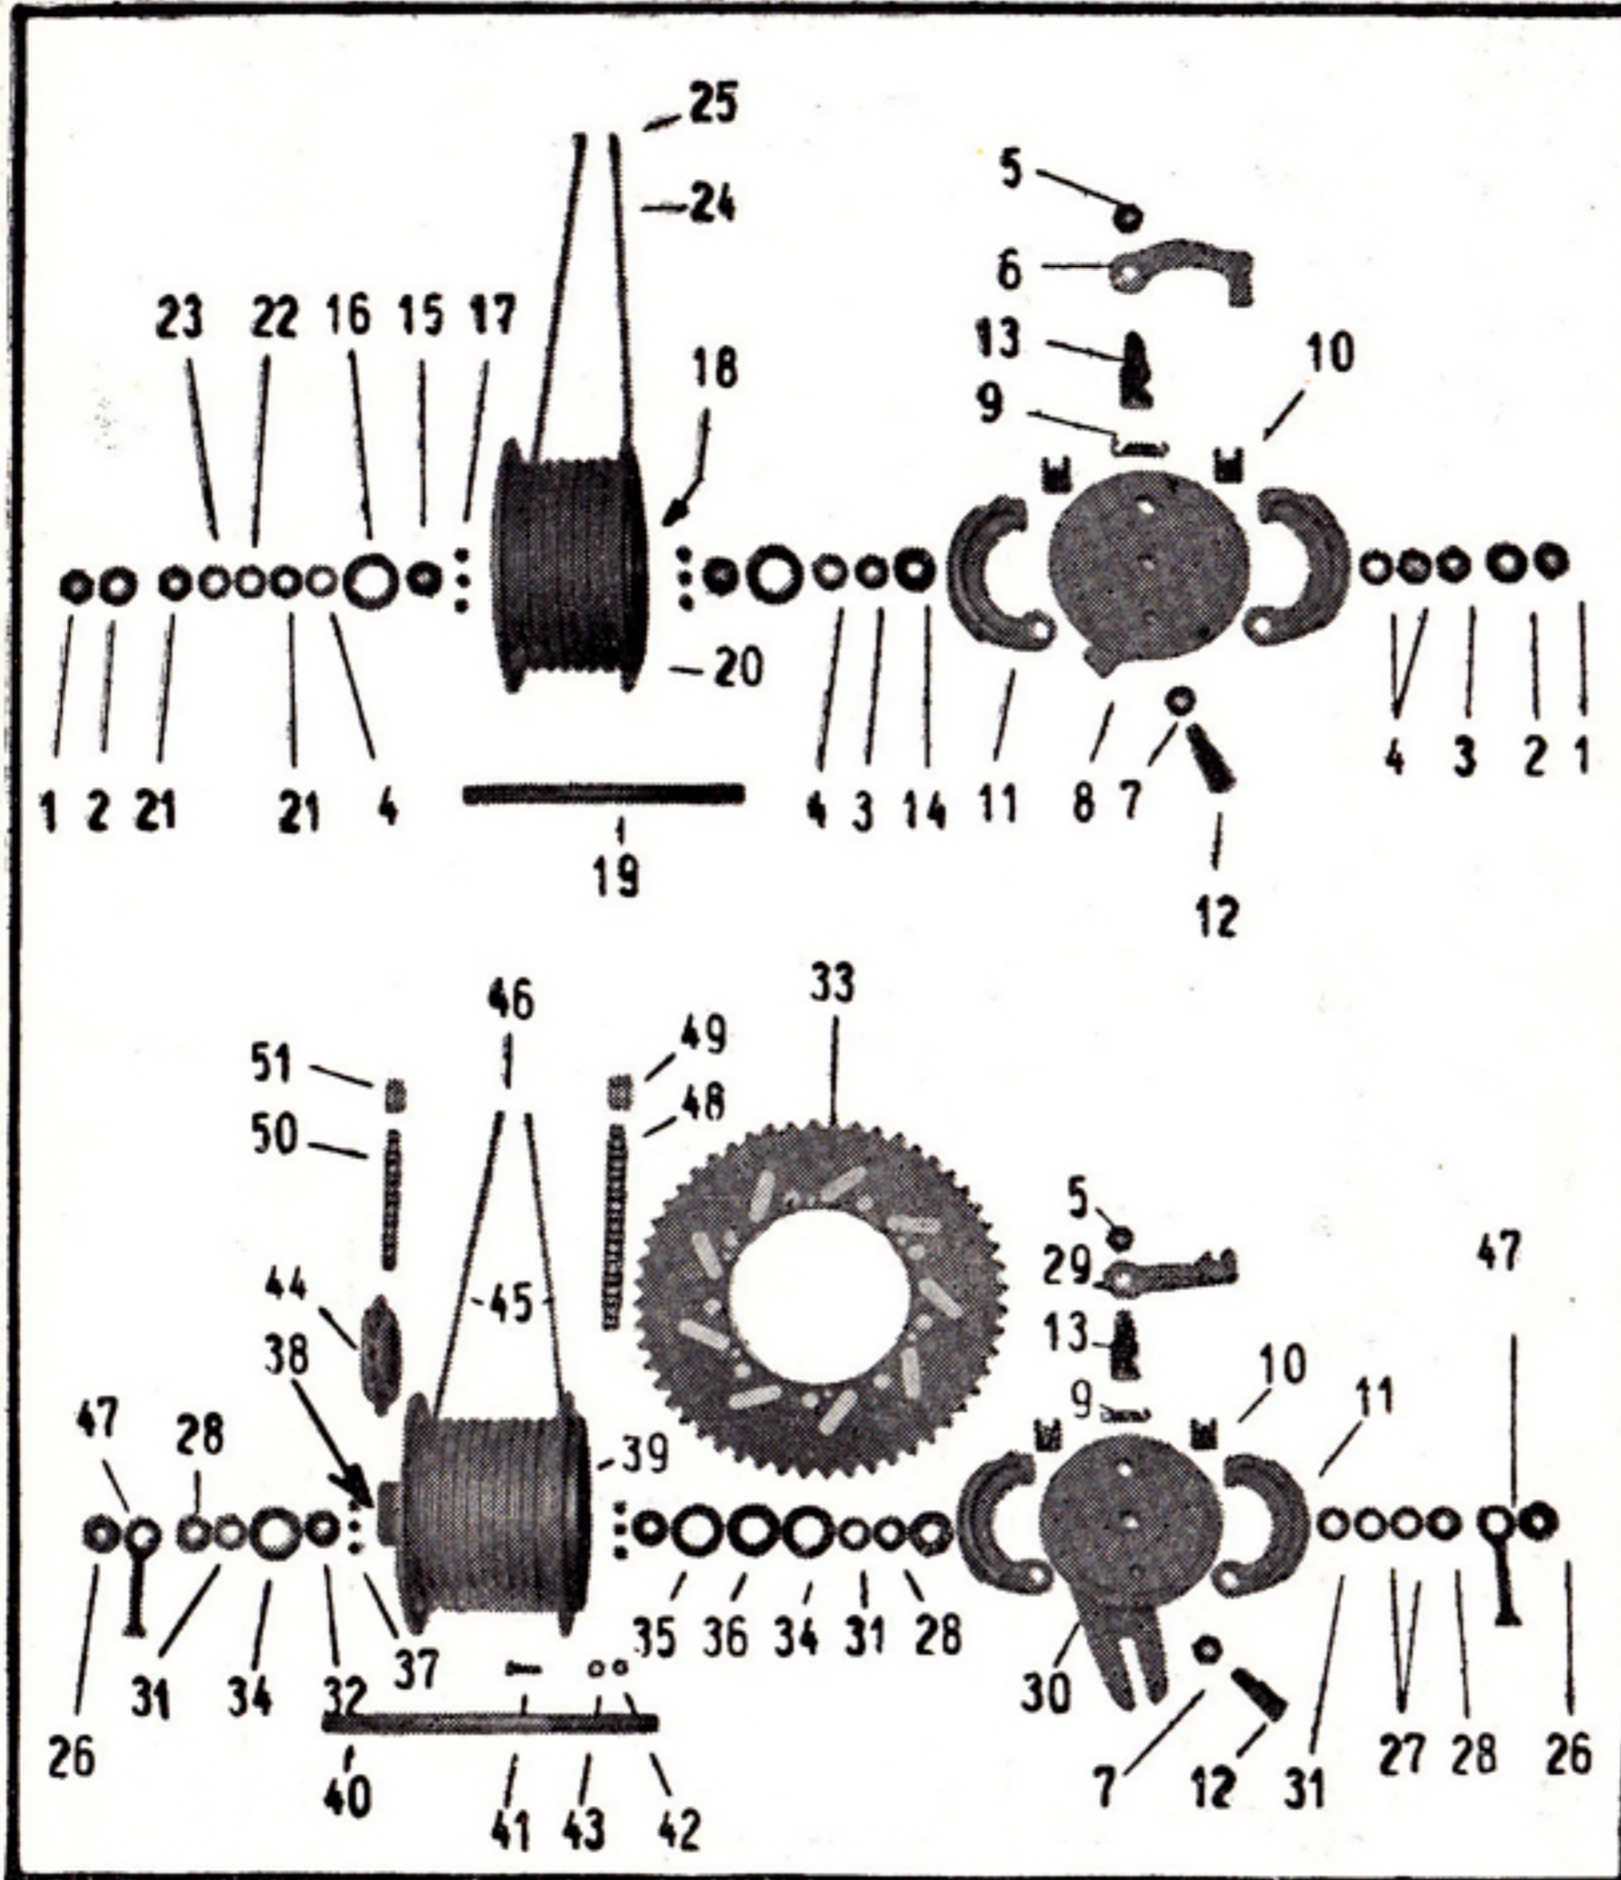

# CYCLOMOTEUR VAP 632 - R

REP	REF	DESIGNATION
	80499	Roue AV complète sans pneu ni ch.
	80498	Roue AR complète sans pneu ni ch.
	80497	Jante 23x200 pour roue AV et AR
	80385	Moyeu Avant complet
	80391	Moyeu Arrière complet
1	6187	Ecrou d'axe AV.
2	6188	Rondelle lisse AV.
3	6189	Ecrou AV
4	6190	Rondelle ergot AV.
	6055	Flasque de frein AV complète
5	6048	Ecrou de came AV et AR.
6	6184	Levier de frein AV
7	6051	Ecrou de pivot AR et AV.
8	6185	Flasque de frein AV nu
9	6045	Ressort de mâchoire AV et AR.
10	6049	Jeu de plaquettes AV et AR.
11	6044	Jeu de mâchoires AV et AR.
12	6050	Pivot AV et AR.
13	6046	Came de frein AV et AR.
14	6193	Rondelle de réglage AV
15	6195	Cône AV.
16	6196	Cache poussière AV.
17	6362	Bille (le jeu) AV.
18	6197	Cuvette AV.
19	6186	Axe nu AV.
20	6155	Corps de moyeu nu AV.
21	6480	Ecrou plat AV
22	6191	Rondelle lisse AV.
23	6481	Rondelle lisse AV.
24	80386	Rayon 196x14x15 AV.
25	80496	Ecrou de rayon en 15 AV.
26	6032	Ecrou d'axe AR.
27	6034	Rondelle lisse AR.
28	6033	Ecrou plat AR

REP	REF	DESIGNATION
	6042	Flasque de frein AR complète
29	6047	Levier de frein AR.
30	6043	Flasque de frein nue AR.
31	6035	Rondelle crantée AR.
32	6037	Cône AR.
33	6120	Couronne dentée AR.
34	6039	Cache poussière AR.
35	6041	Rondelle contre feutre AR.
36	6040	Feutre AR.
37	6374	Bille le jeu AR.
38	6024	Cuvette AR.
39	6054	Corps de moyeu nu AR.
40	6031	Axe nu A.R.
41	6121	Vis Ø = 5x13 AR
42	506	Ecrou Ø 5 AR.
43	507	Rondelle éventail AR.
44	34864	Roue libre AR
45	80388	Rayon 196=16X15x16 AR.
46	80990	Ecrou de rayon en 16 AR.
47	80918	Tension de roue AR.
	6535	Axe de moyeu AV complet av. cônes
	6036	Axe de moyeu AR complet av. cônes
48	80401	Chaîne moteur 488 complète
49	80480	Attache rapide 4,88
50	87082	Chaîne vélo 3,17 complète
51	80295	Attache rapide 3,17