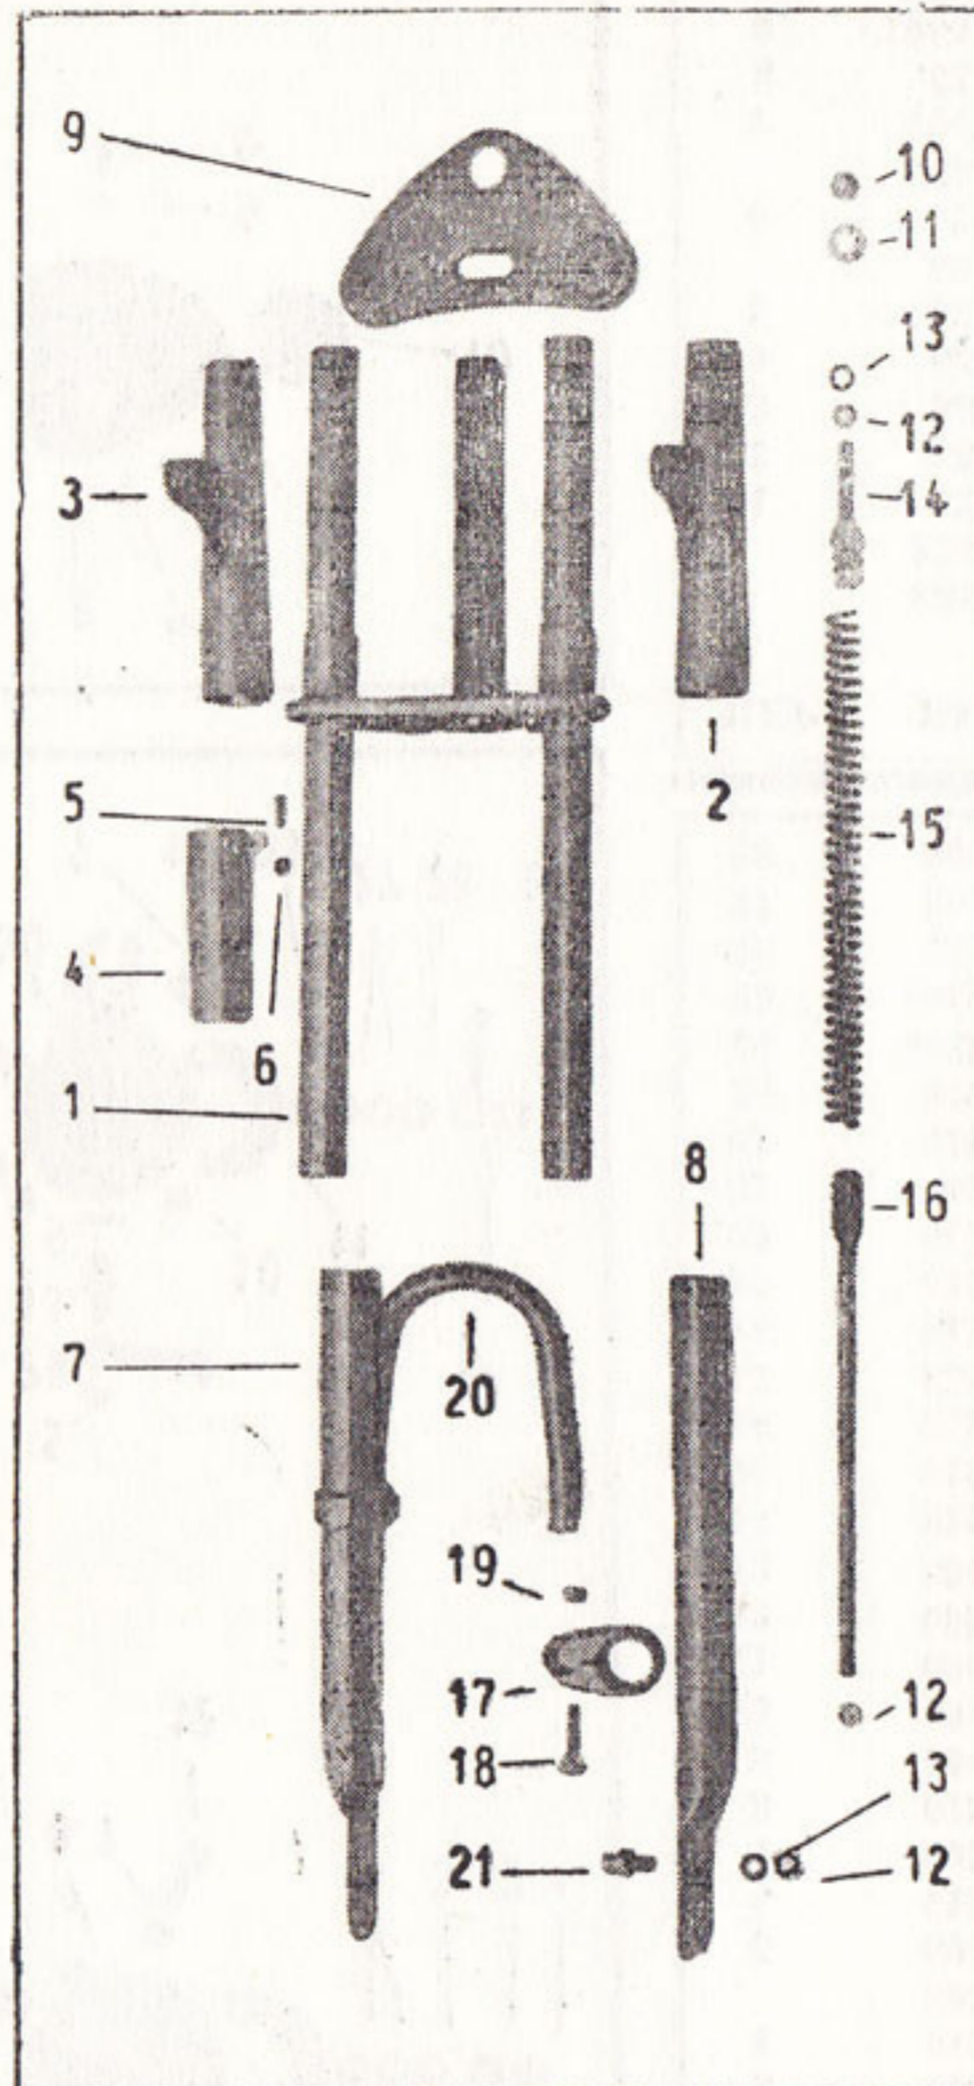

CYCLOMOTEURS VAP 612 R - 613 R

FOURCHE TÉLESCOPIQUE

REP	REF	DESIGNATION
	80380	FOURCHE TELESCOPIQUE compl. compr.
1	6598	Plaque inférieure
2	6599	Tube conique gauche
3	6601	Tube conique droit
4	6602	Ensemble tube chromé
5	112493	Vis $\varnothing = 4 \times 12$
6	114480	Ecrou $\varnothing = 4$
7	6603	Fourreau droit
8	6604	Fourreau gauche
9	6011	Plaque supérieure
10	6005	Ecrou borgne
11	6006	Rondelle plate $\varnothing 18 \times 2$
12	112225	Ecrou H Ter $\varnothing = 8$
13	113485	Rondelle blocfor $\varnothing = 8$
14	6605	Vis crantée supérieure
15	6606	Ressort
16	6607	Vis crantée intérieure
17	6608	Collier alliage léger
18	6609	Vis $\varnothing = 7$ pas de 100
19	6610	Ecrou épaulé
20	6611	Arceau
21	6015	Axe de positionnement