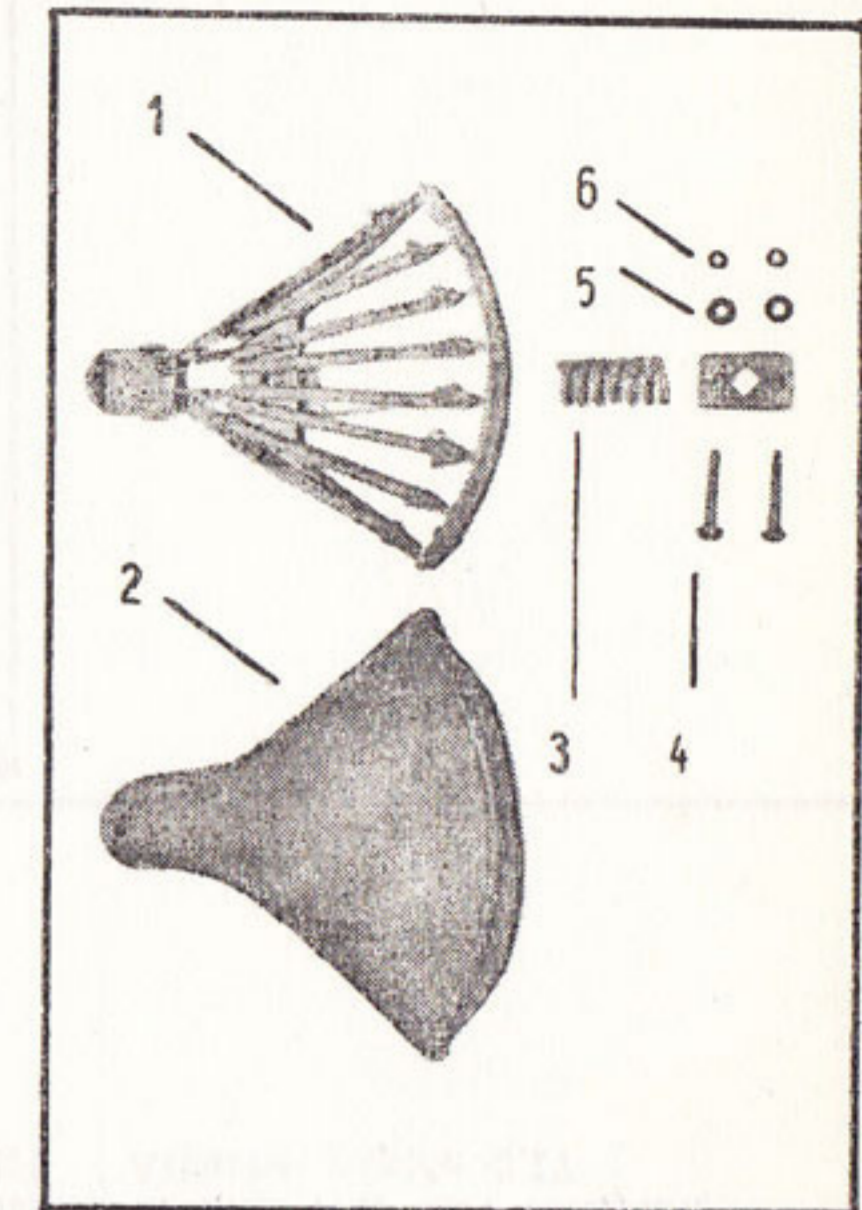

GUIDON

REP	REF	DESIGNATION
	88388	GUIDON COMPLET
1	89208	Cintre nu
	34879	Poignée gaz complète
2	87991	Vis blocag. arrêt gaine
3	6211	Caoutch. poignée gaz
4	6209	Levier décompresseur
5	87994	Cps de pg. av. vis et lev.
6	87965	Vis serrage et guide
7	87992	Arrêt de gaine
8	87993	Navette avec vis
9	6210	Vis serrage poignée
10	87987	Butée Cde volet d'air
11	87988	Manette volet d'air
12	87989	Vis fixation manette
13	6207	Barillet câb. de frein
14	6206	Ecrou d'axe
15	6205	Axe de levier
16	87947	Levier de frein gauch.
17	87946	Levier de frein droit
18	34869	Caoutch poignée gh.
19	87075	Butée de direction
	6026	Fixation cintre compl.
20	89204	Etrier
21	113407	Rondelle blocfor $\varnothing 7$.
22	6476	Ecrou $\varnothing 7$

SELLE

REP	REF	DESIGNATION
	87130	SELLE MONO RESORT complète:
1	6497	Monture de Selle
2	6498	Dessus de Selle
3	6499	Ressort de Selle
4	6500	Axe de fixation
5	6501	Rondelle
6	6502	Ecrou

TRANSMISSIONS

612 R	613 R	REF	DESIGNATION
×	×	80395	Cde de Frein Avant
×	×	80396	Cde de Frein Arrière
×	×	80405	Cde de décompresseur
×	×	80404	Cde gaz
×	×	88416	Cde de volet d'air
×	×	87222a	Cde de frein Arrière
×	×	5730	Gaine grise en rouleau
×	×	5598	Embout de gaine
×	×	6219	Câble de rechange pr. décompresseur et gaz
×	×	8003	Câble rech. frein AV.
×	×	8004	Câble rech. frein AR.
×	×	5350	Petite butée de gaine
×	×	5416	Grosse butée de gaine
×	×	5349	Serre câble
×	×	34985	Barillet de rég. frein
×	×	87458	Faisceau éclairage cpl.
×	×	6514	Commutateur seul