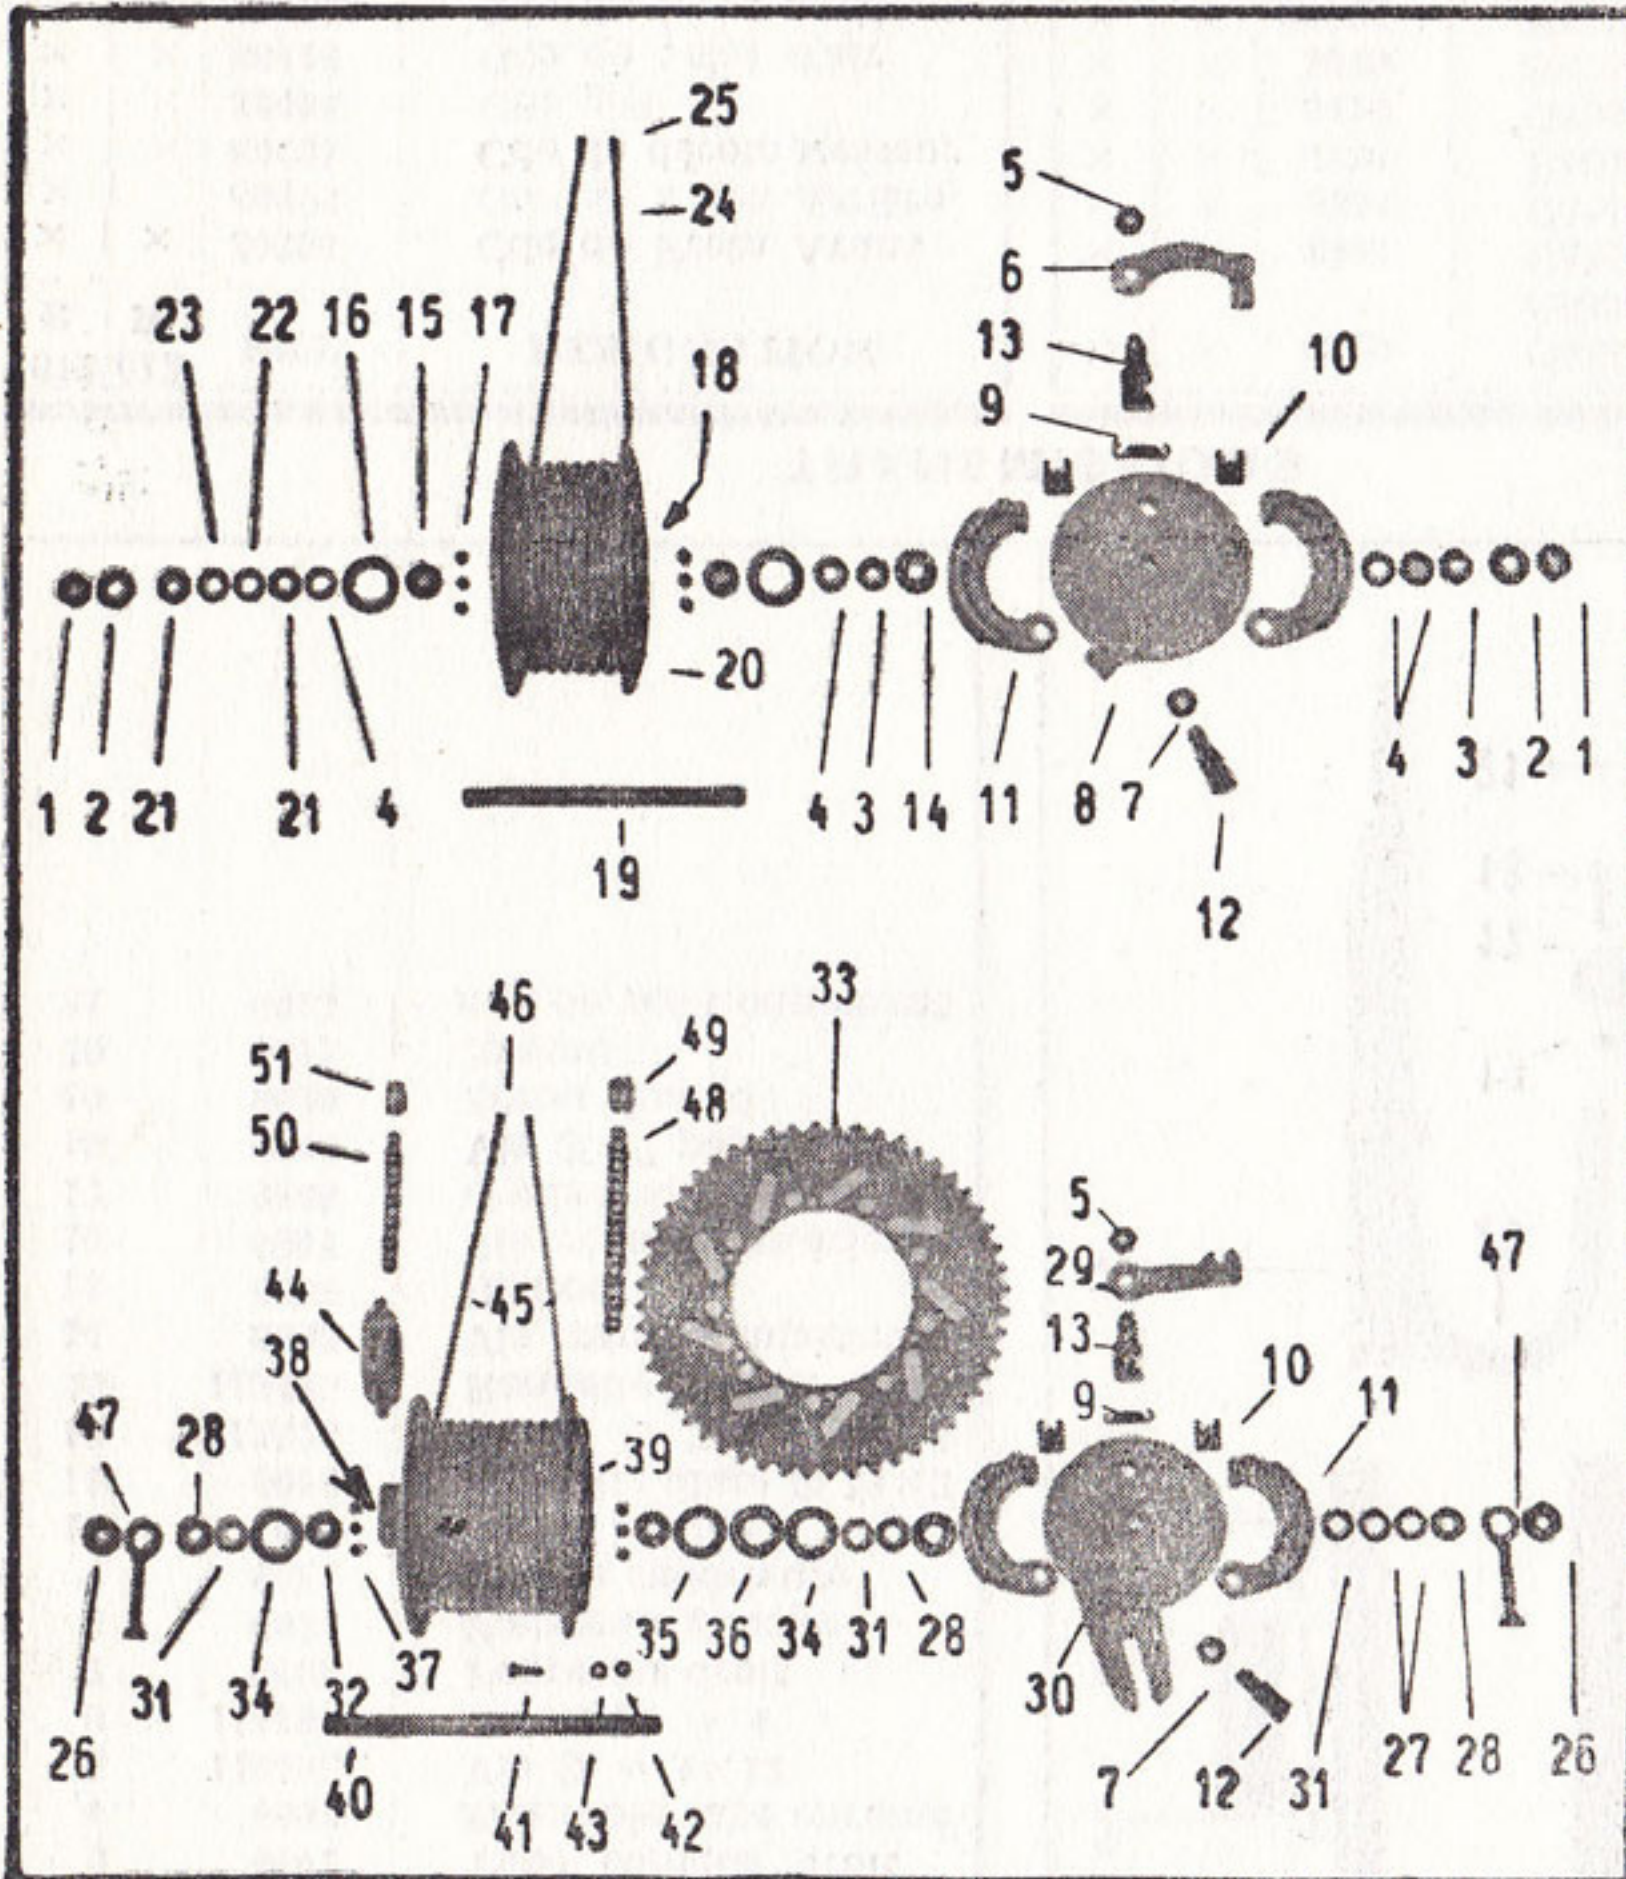

CYCLOMOTEURS VAP 612 R - 613 R

REP	REF	DESIGNATION	REP	REF	DESIGNATION
	80499	Roue AV compl. sans pneu ni ch.		6042	Flasque de Frein ARB. compl.
	80498	Roue AR compl. sans pneu ni ch.	29	6047	Levier de frein AR.
	80497	Jante 23x200 pr. roue AV et AR.	30	6043	Flasque de frein nue AR.
	80385	Moyeu Avant complet	31	6035	Rondelle crantée AR.
	80391	Moyeu Arrière complet	32	6037	Cône AR.
1	6187	Ecrou d'axe AV.	33	6120	Couronne dentée AR.
2	6188	Rondelle lisse AV.	34	6039	Cach poussière AR.
3	6189	Ecrou AV.	35	6041	Rondelle contre feutre AR.
4	6190	Rondelle ergot AV.	36	6040	Feutre AR.
	6055	Flasque de frein AV complète	37	6374	Bille (le jeu) AR.
5	6048	Ecrou de came AV et AR.	38	6024	Cuvette AR.
6	6184	Levier de frein AV.	39	6054	Corps de moyeu nu AR.
7	6051	Ecrou de pivot AR et AV.	40	6031	Axe nu AR.
8	6185	Flasque de frein AV. nu	41	6121	Vis Ø = 5x13 AR.
9	6045	Ressort de mâchoire AV et AR.	42	506	Ecrou Ø 5 AR.
10	6049	Jeu de plaquettes AV. et AR.	43	507	Rondelle éventail AR.
11	6044	Jeue de mâchoires AV. et AR.	44	34864	Roue libre AR.
12	6050	Pivot AV. et AR.	45	80388	Rayon 196 = 16x15x16 AR.
13	6046	Came de frein AV. et AR.	46	80990	Ecrou de rayon n 16 AR.
14	6193	Rondelle de réglage AV.	47	80918	Tension de roue AR.
15	6195	Cône AV.		6535	Axe de moyeu AV cpl. av. cônes
16	6196	Cache poussière AV.		6036	Axe de moyeu AR cpl. av. cônes
17	6362	Bille (le jeu) AV.	48	80401	Chaîne moteur 488 complète
18	6197	Cuvette AV.	49	80480	Attache rapide 4,88
19	6186	Axe nu AV.	50	87082	Chaîne vélo 3,17 complète
20	6155	Corps de moyeu nu AV.	51	80295	Attache rapide 3,17
21	6480	Ecrou plat AV.			
22	6191	Rondelle lisse AV.			
23	6481	Rondelle lisse AV.			
24	80386	Rayon 196x14x15 AV			
25	80496	Ecrou de rayon en 15 AV.			
26	6032	Ecrou d'axe AR.			
27	6034	Rondelle lisse AR.			
28	6033	Ecrou plat AR.			