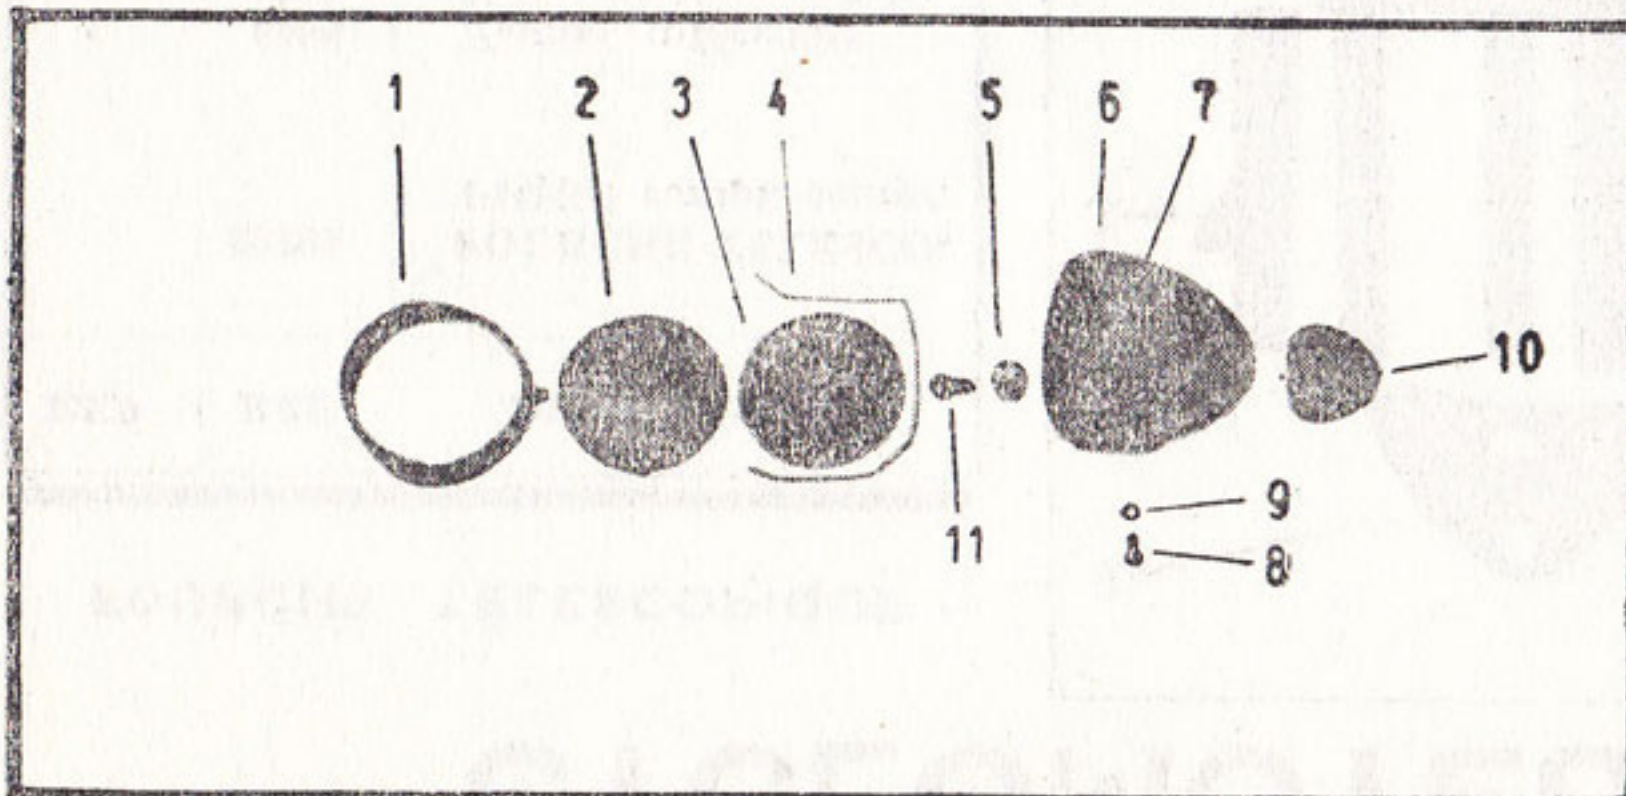

CYCLOMOTEURS VAP 612 R - 613 R

REP	REF	DESIGNATION	REP	REF	DESIGNATION
	80499	Roue AV compl. sans pneu ni ch.		6042	Flasque de Frein ARB. compl.
	80498	Roue AR compl. sans pneu ni ch.	29	6047	Levier de frein AR.
	80497	Jante 23x200 pr. roue AV et AR.	30	6043	Flasque de frein nue AR.
	80385	Moyeu Avant complet	31	6035	Rondelle crantée AR.
	80391	Moyeu Arrière complet	32	6037	Cône AR.
1	6187	Ecrou d'axe AV.	33	6120	Couronne dentée AR.
2	6188	Rondelle lisse AV.	34	6039	Cach poussière AR.
3	6189	Ecrou AV.	35	6041	Rondelle contre feutre AR.
4	6190	Rondelle ergot AV.	36	6040	Feutre AR.
	6055	Flasque de frein AV complète	37	6374	Bille (le jeu) AR.
5	6048	Ecrou de came AV et AR.	38	6024	Cuvette AR.
6	6184	Levier de frein AV.	39	6054	Corps de moyeu nu AR.
7	6051	Ecrou de pivot AR et AV.	40	6031	Axe nu AR.
8	6185	Flasque de frein AV. nu	41	6121	Vis Ø = 5x13 AR.
9	6045	Ressort de mâchoire AV et AR.	42	506	Ecrou Ø 5 AR.
10	6049	Jeu de plaquettes AV. et AR.	43	507	Rondelle éventail AR.
11	6044	Jeue de mâchoires AV. et AR.	44	34864	Roue libre AR.
12	6050	Pivot AV. et AR.	45	80388	Rayon 196 = 16x15x16 AR.
13	6046	Came de frein AV. et AR.	46	80990	Ecrou de rayon n 16 AR.
14	6193	Rondelle de réglage AV.	47	80918	Tension de roue AR.
15	6195	Cône AV.		6535	Axe de moyeu AV cpl. av. cônes
16	6196	Cache poussière AV.		6036	Axe de moyeu AR cpl. av. cônes
17	6362	Bille (le jeu) AV.	48	80401	Chaîne moteur 488 complète
18	6197	Cuvette AV.	49	80480	Attache rapide 4,88
19	6186	Axe nu AV.	50	87082	Chaîne vélo 3,17 complète
20	6155	Corps de moyeu nu AV.	51	80295	Attache rapide 3,17
21	6480	Ecrou plat AV.			
22	6191	Rondelle lisse AV.			
23	6481	Rondelle lisse AV.			
24	80386	Rayon 196x14x15 AV			
25	80496	Ecrou de rayon en 15 AV.			
26	6032	Ecrou d'axe AR.			
27	6034	Rondelle lisse AR.			
28	6033	Ecrou plat AR.			