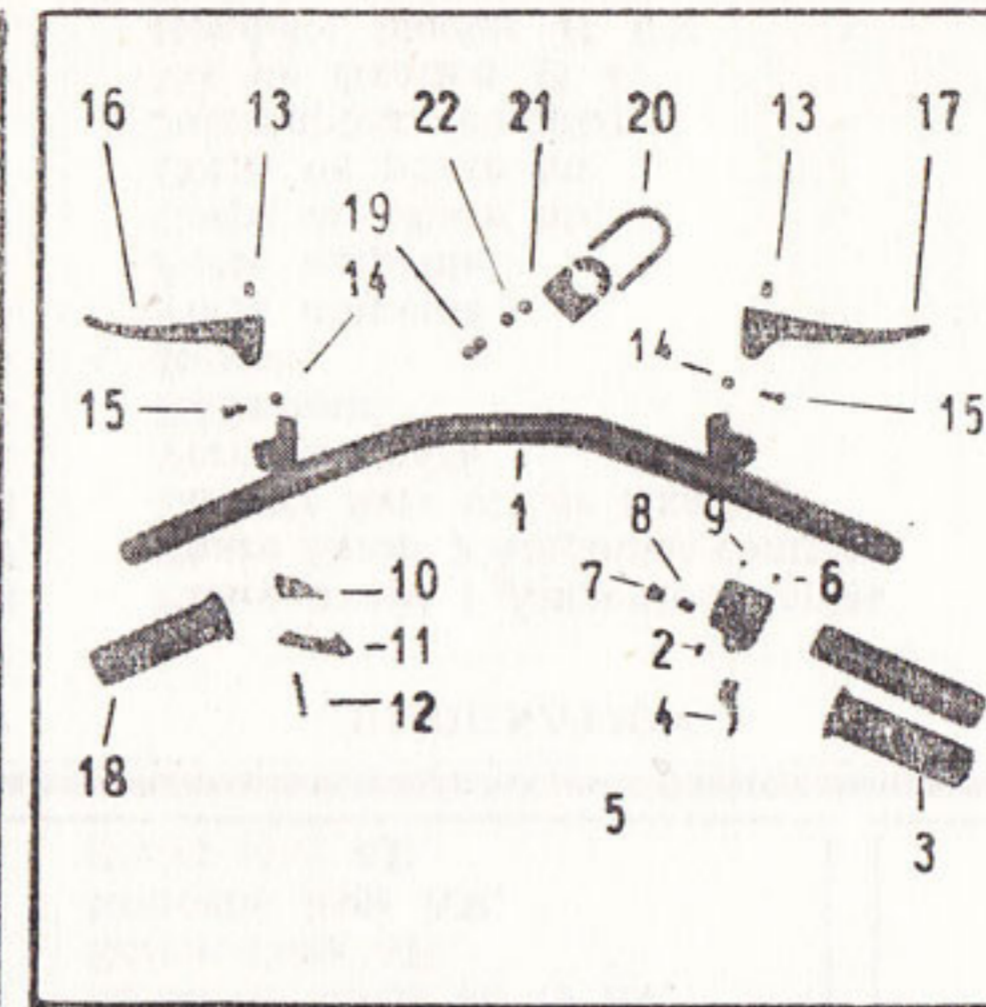

CYCLOMOTEURS VAP 612 R - 613 R

FOURCHE TÉLESCOPIQUE

REP	REF	DESIGNATION
	80380	FOURCHE TELESCOPIQUE compl. compr.
1	6598	Plaque inférieure
2	6599	Tube conique gauche
3	6601	Tube conique droit
4	6602	Ensemble tube chromé
5	112493	Vis $\varnothing = 4 \times 12$
6	114480	Ecrou $\varnothing = 4$
7	6603	Fourreau droit
8	6604	Fourreau gauche
9	6011	Plaque supérieure
10	6005	Ecrou borgne
11	6006	Rondelle plate $\varnothing 18 \times 2$
12	112225	Ecrou H Ter $\varnothing = 8$
13	113485	Rondelle blocfor $\varnothing = 8$
14	6605	Vis crantée supérieure
15	6606	Ressort
16	6607	Vis crantée intérieure
17	6608	Collier alliage léger
18	6609	Vis $\varnothing = 7$ pas de 100
19	6610	Ecrou épaulé
20	6611	Arceau
21	6015	Axe de positionnement