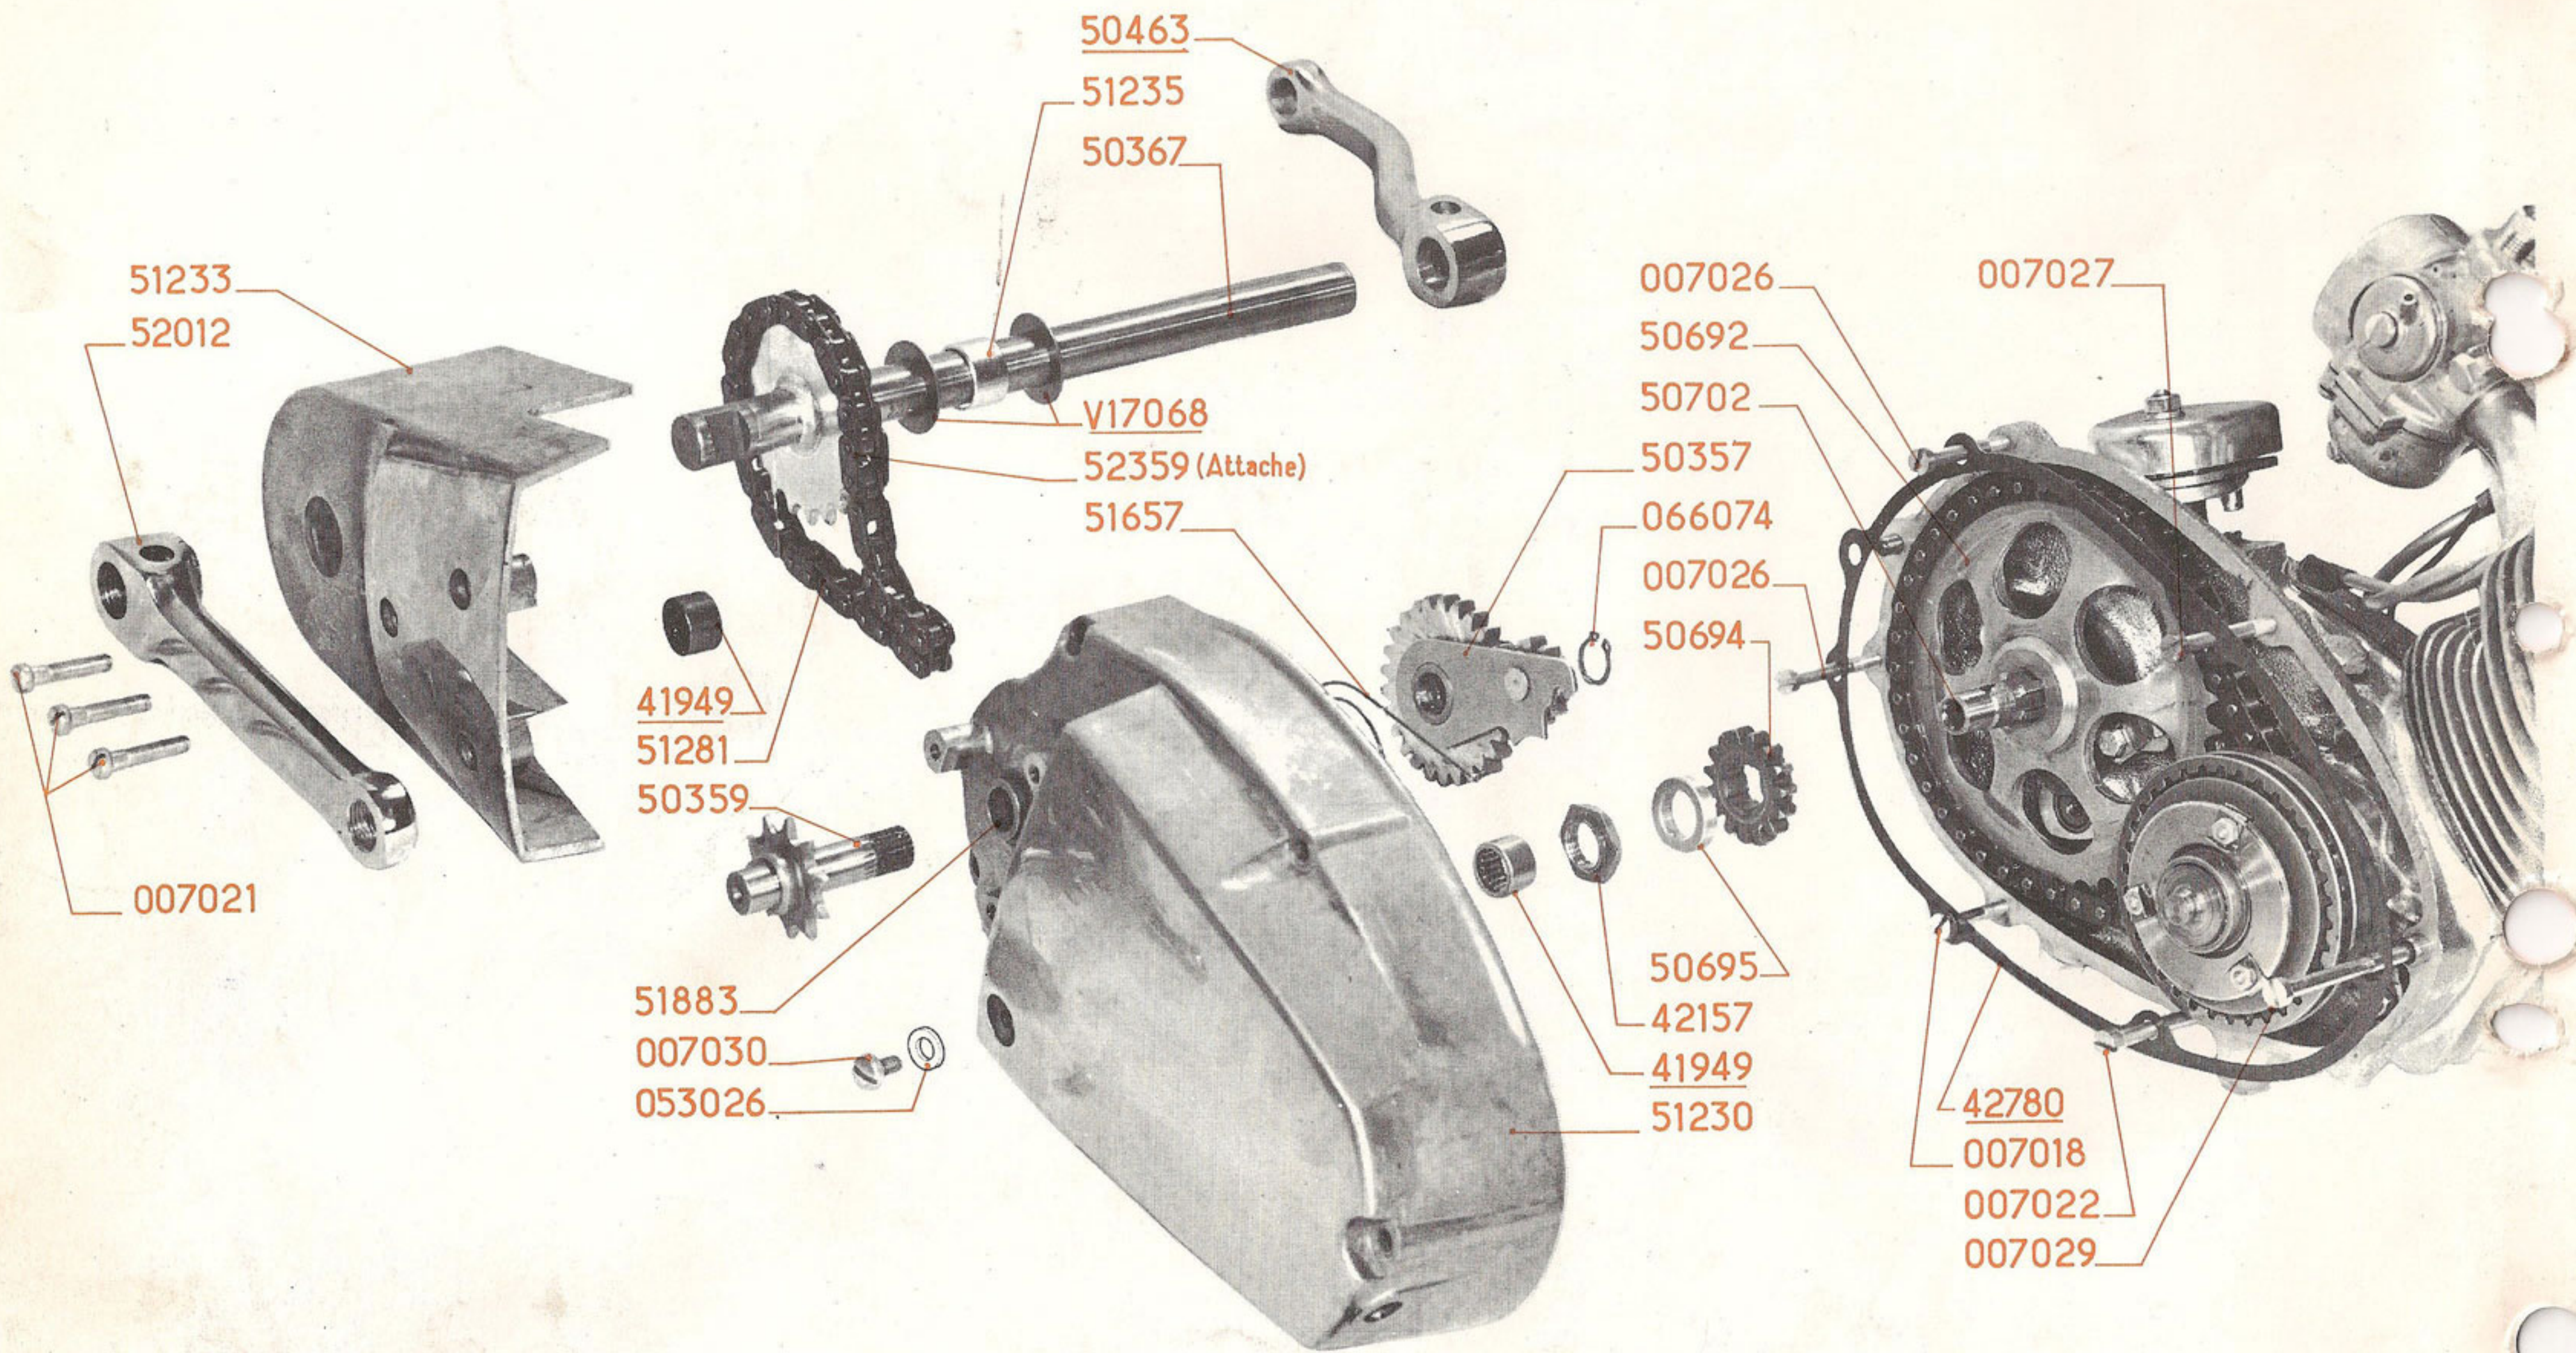

PIECES DETACHEES PRINCIPALES
DES
CYCLOMOTEURS TYPES **SPR-TSR**
3 VITESSES - LANCEUR PAR PEDALIER

Les références soulignées d'un trait se rapportent à des pièces déjà montées sur d'autres véhicules Peugeot.

52211

51298

52103

52099 (Roue) 2 1/4 17

41275

46718 (Roue) 2 1/4 17

SPR

TSR