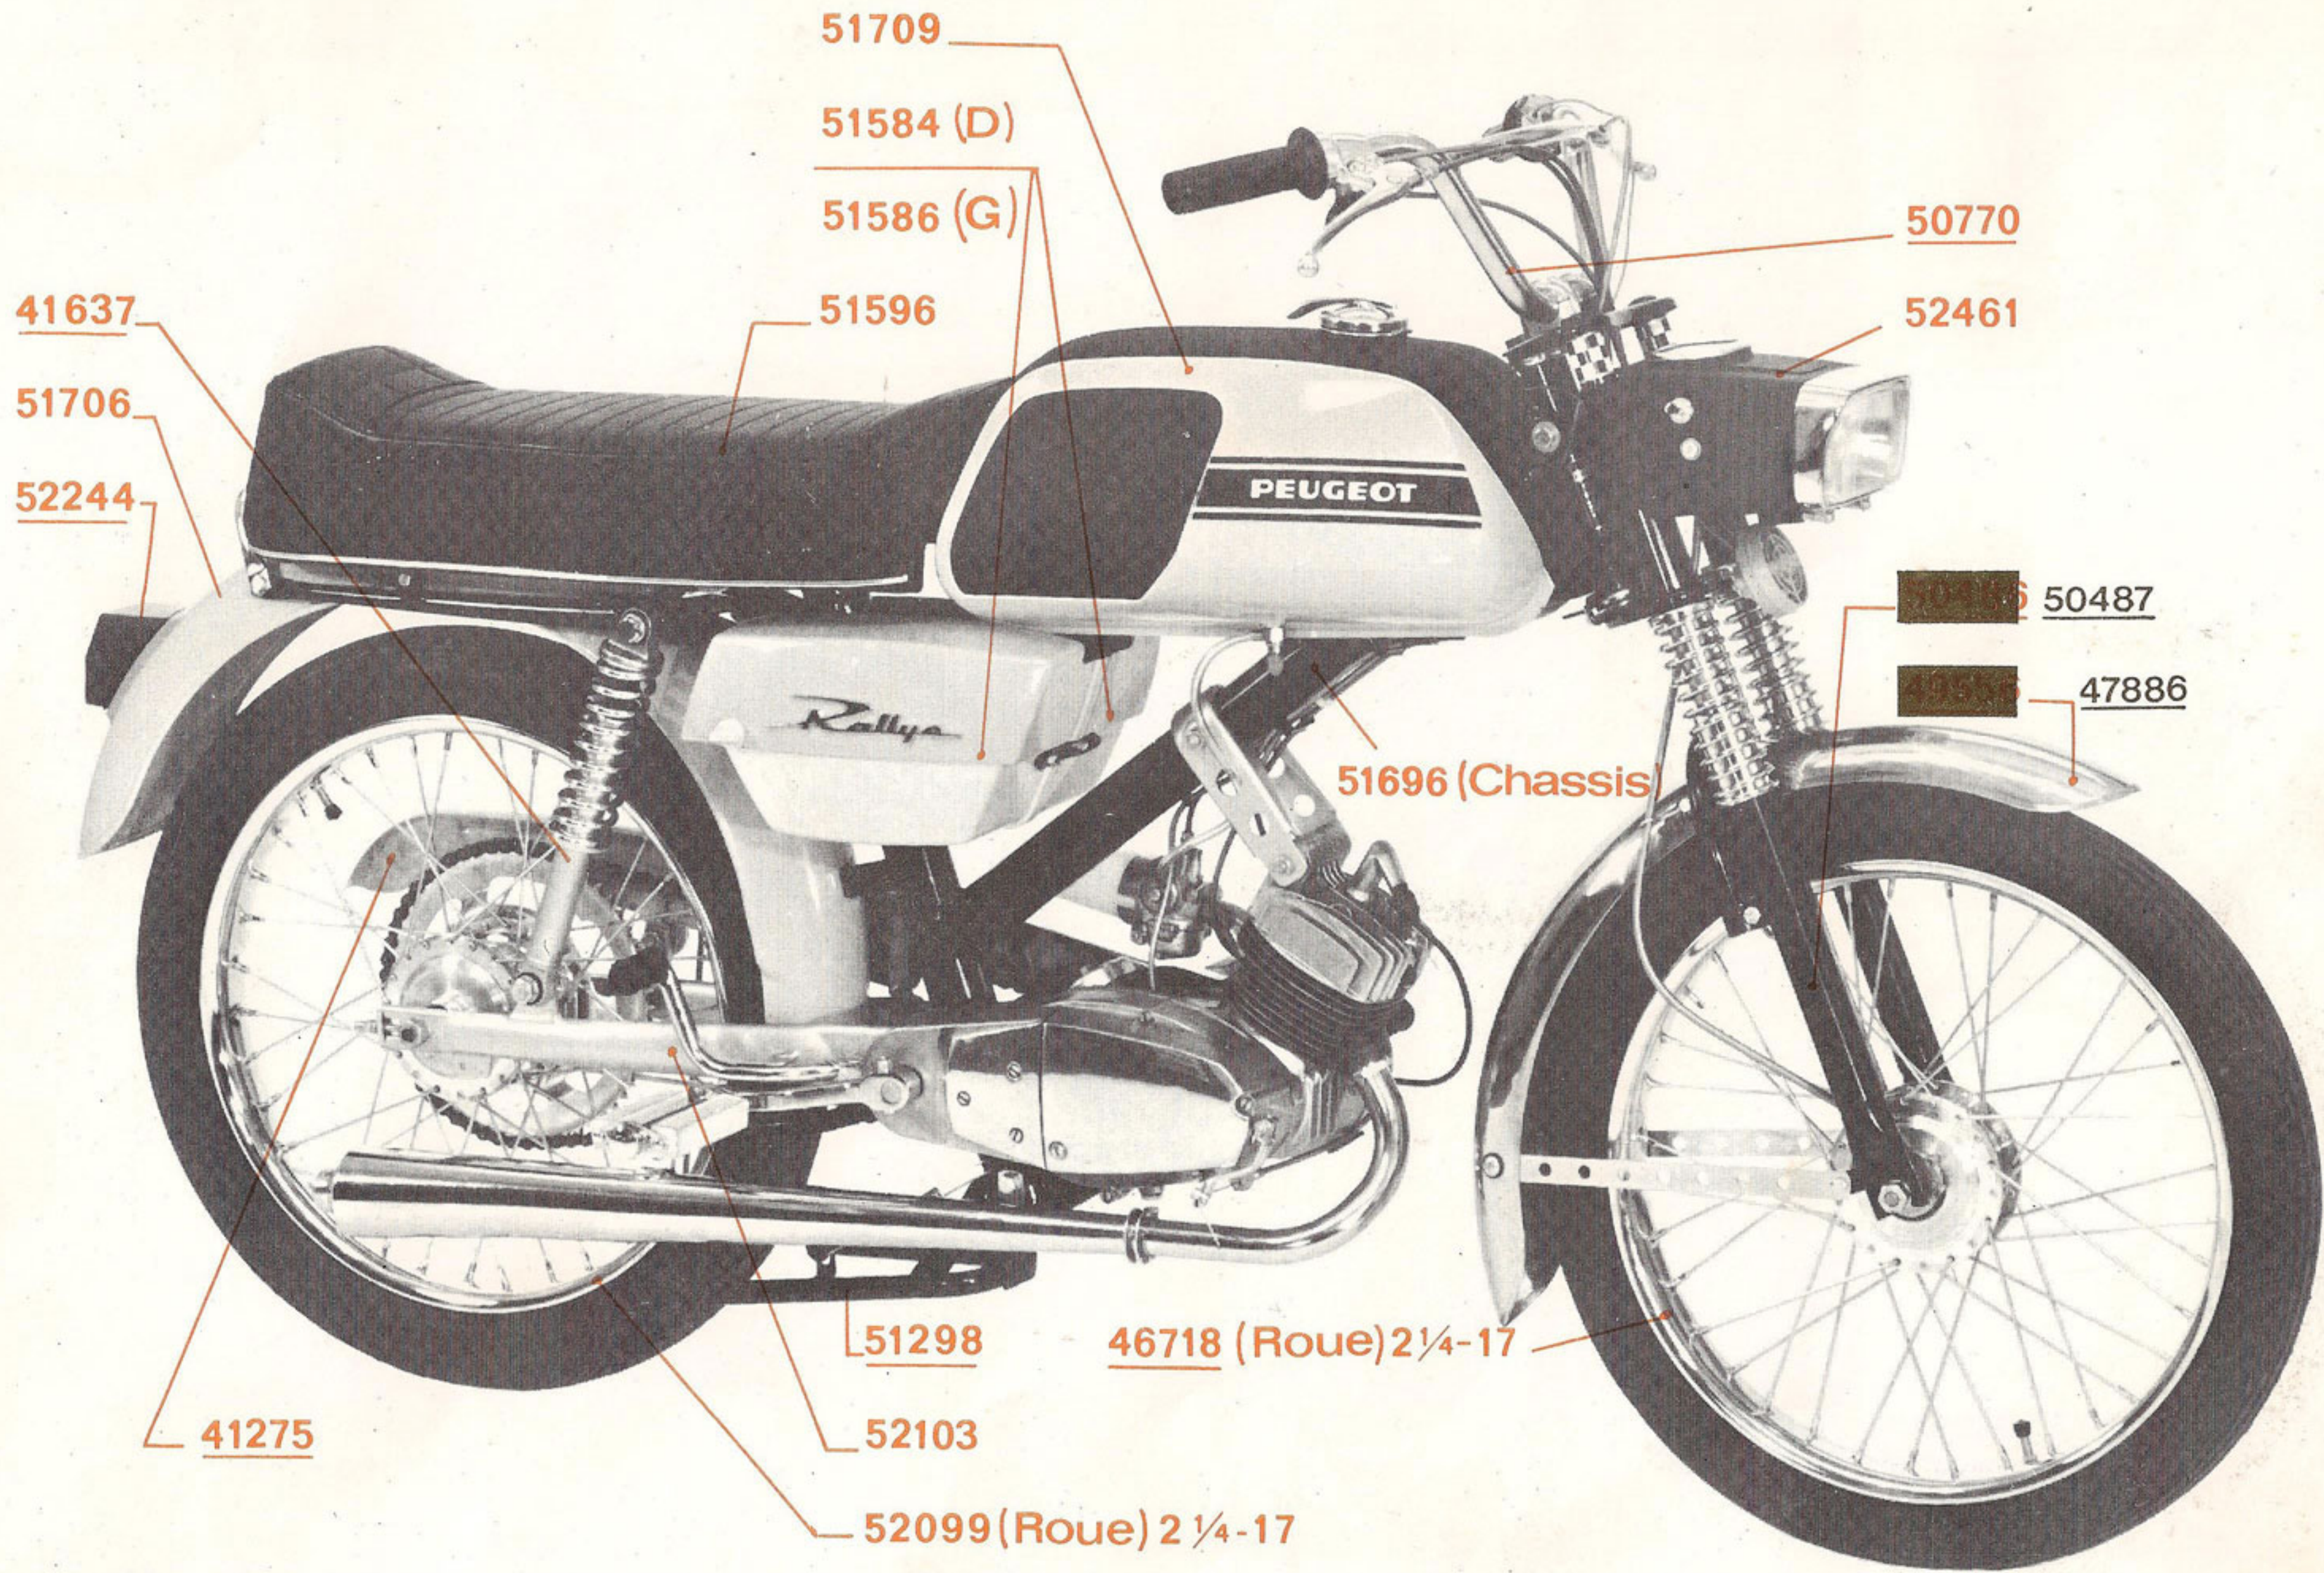

PIECES DETACHEES PRINCIPALES
DES
CYCLOMOTEURS TYPES **SPR-TSR**
3 VITESSES - LANCEUR PAR PEDALIER

Les références soulignées d'un trait se rapportent à des pièces déjà montées sur d'autres véhicules Peugeot.

CYCLES PEUGEOT

DOCUMENTATION PROVISOIRE

**SERVICE
APRÈS-VENTE**

1972

45550 (D)

45549 (G)

52461

50486

52211

51298

52103

52099 (Roue) 2 1/4 17

41275

46718 (Roue) 2 1/4 17

SPR

TSR

PEDALIER LANCEUR