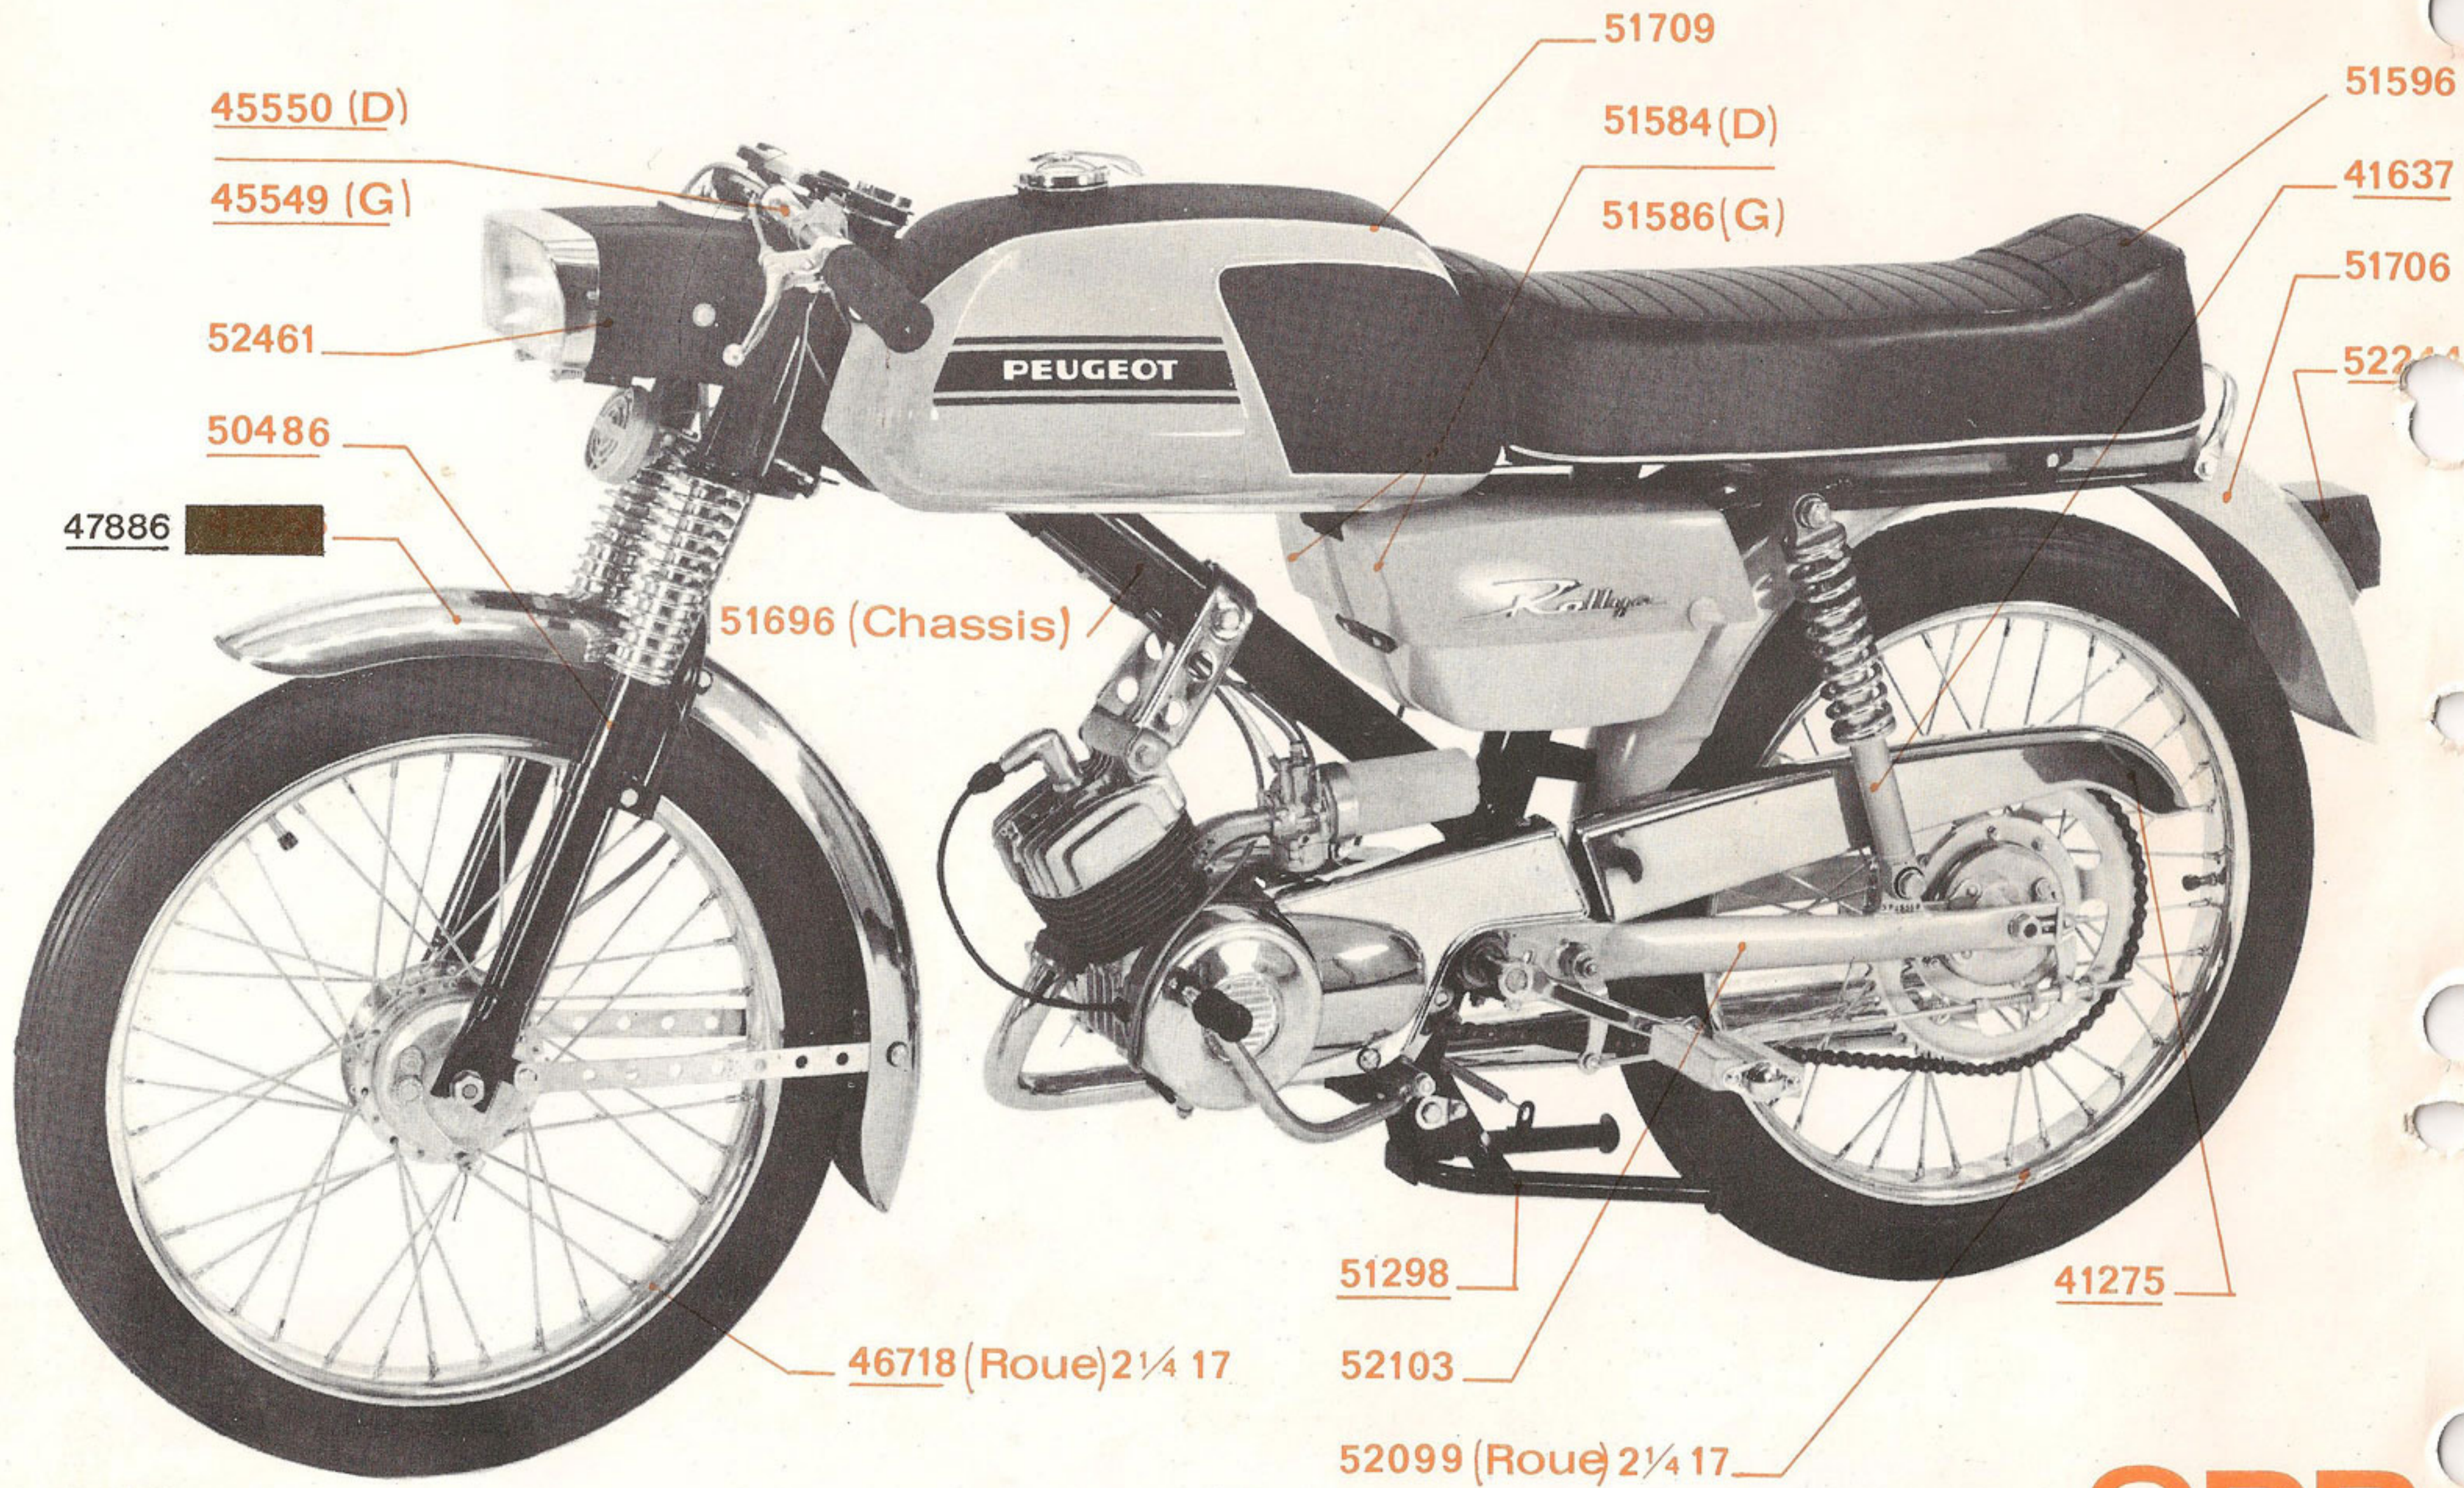

45550 (D)

45549 (G)

52461

50486

47886

51696 (Chassis)

51709

51584 (D)

51586 (G)

51596

41637

51706

52211

51298

52103

52099 (Roue) 2 1/4 17

41275

46718 (Roue) 2 1/4 17

SPR