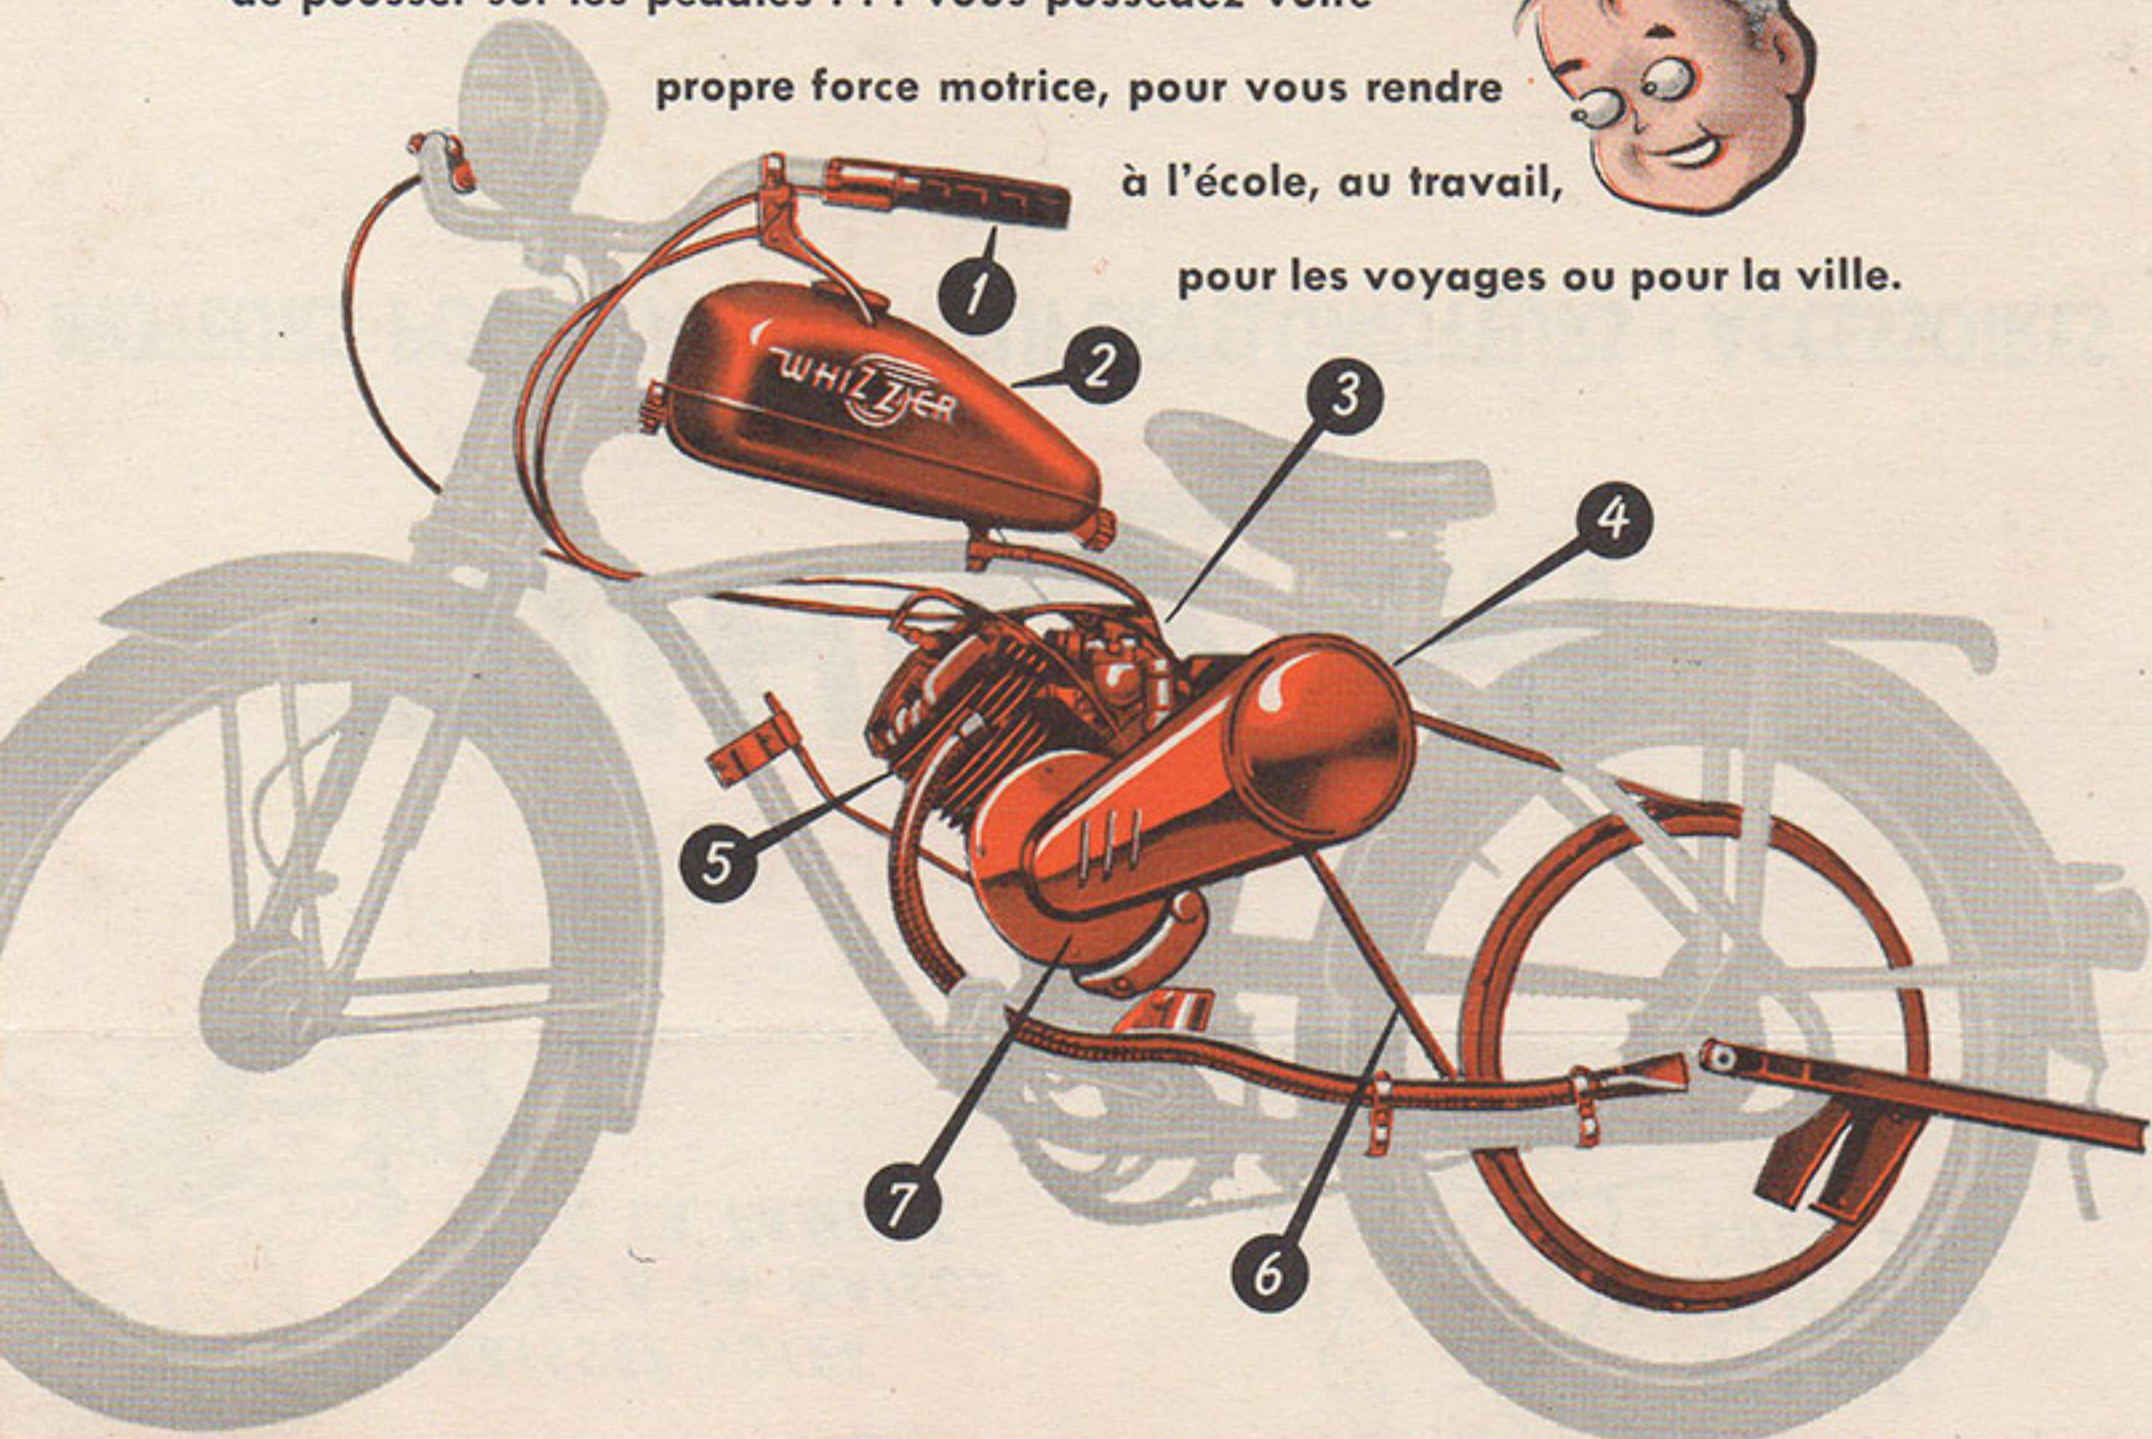

POUR BICYCLETTES

Oui, parce que vous allez où vous voulez, quand vous voulez . . . et vous pouvez faire **5** km pour 50 centimes . . .

et faire 200 km avec 4 litres d'essence . . . plus besoin

de pousser sur les pédales . . . vous possédez votre

propre force motrice, pour vous rendre

à l'école, au travail,

pour les voyages ou pour la ville.

SUPERVELOMOTEURS TANDEMS A MOTEUR

- ① Commandes par poignée tournante.
- ② 56 km moyenne heure 200 km pour 4 litres.
- ③ Construction de précision. 2½ H.P., modèle à 4 temps.
- ④ Garniture chromée brillante.