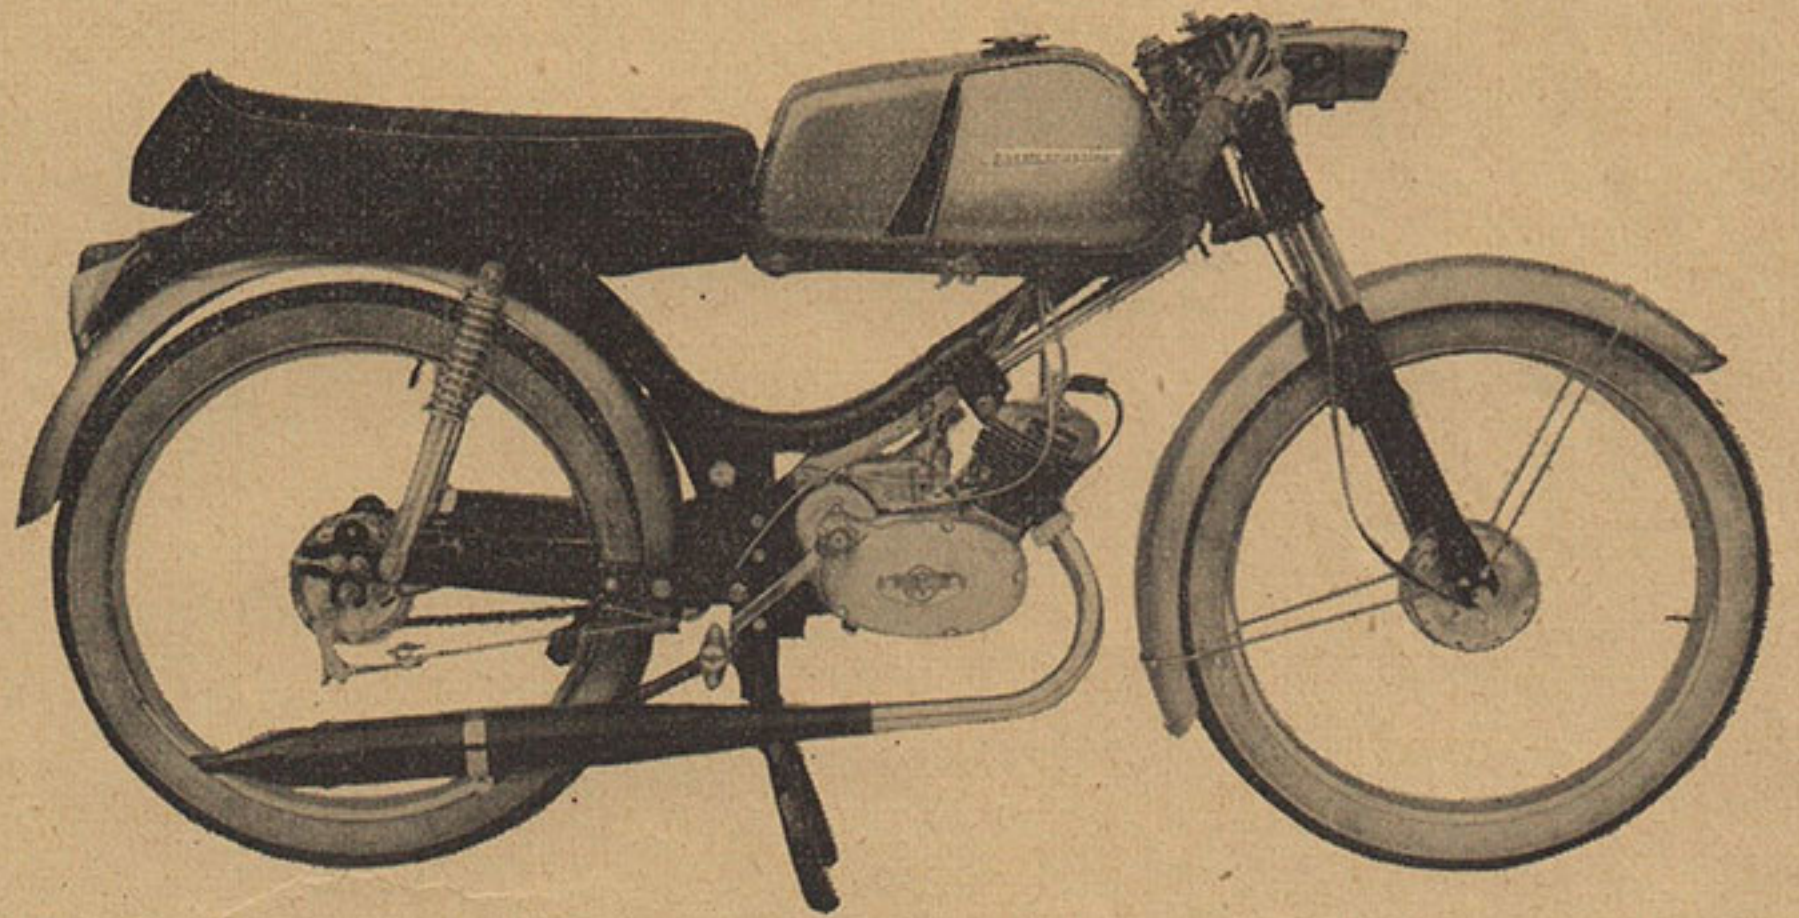

ALTIÈRE

CYCLOMOTEURS

CYCLOMOTEUR - ALTIÈRE SPORT 49^{cm³} Monovitesse M 144

Moteur VAP automatique
Moyeux monoblocs - Freins tambour
Phare rectangulaire
Compteur
Réservoir 8 litres
Longueur : 1,75
Poids : 48 kg. 500
Couleur : rouge vif

CYCLOMOTEUR - ALTIÈRE SPORT 49^{cm³} 3 Vitesses MSV3

Blocmoteur SACHS ventilé 3 vitesses
Guidon bracelet
Moyeux monoblocs - Freins tambour
Phare rectangulaire
Compteur
Réservoir 8 litres
Longueur : 1,75
Poids : 49 kg.
Couleur : rouge vif

CYCLOMOTEUR - ALTIÈRE 49^{cm³} T 243 Fourche Téléscopique

Sans suspension arrière
Moteur VAP automatique
Moyeux monoblocs - Freins tambour
Phare rectangulaire
Compteur
Réservoir 5 litres
Longueur : 1,78
Poids : 45 kg.
Couleur : bleu transparent