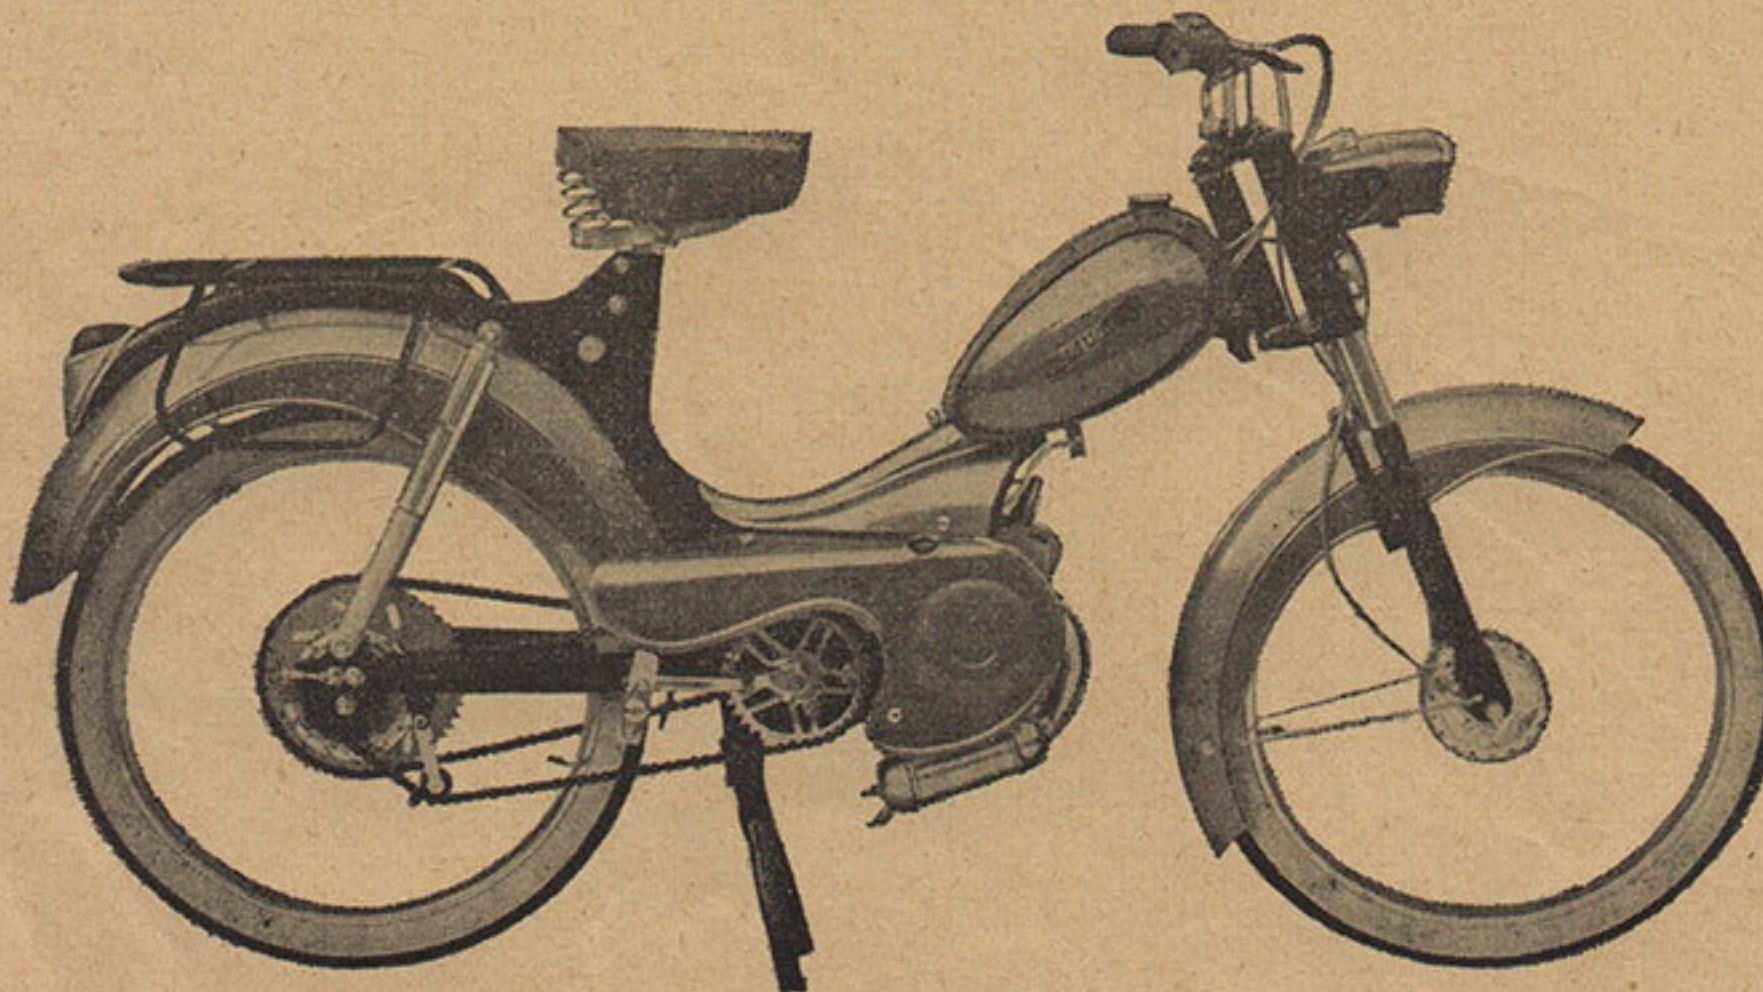

ALTIÈRE

CYCLOMOTEURS

CYCLOMOTEUR - ALTIÈRE SPORT 49^{cm³} Monovitesse M 144

Moteur VAP automatique
Moyeux monoblocs - Freins tambour
Phare rectangulaire
Compteur
Réservoir 8 litres
Longueur : 1,75
Poids : 48 kg. 500
Couleur : rouge vif

CYCLOMOTEUR - ALTIÈRE SPORT 49^{cm³} 3 Vitesses MSV3

Blocmoteur SACHS ventilé 3 vitesses
Guidon bracelet
Moyeux monoblocs - Freins tambour
Phare rectangulaire
Compteur
Réservoir 8 litres
Longueur : 1,75
Poids : 49 kg.
Couleur : rouge vif

CYCLOMOTEUR - ALTIÈRE 49^{cm³} T 243 Fourche Téléscopique

Sans suspension arrière
Moteur VAP automatique
Moyeux monoblocs - Freins tambour
Phare rectangulaire
Compteur
Réservoir 5 litres
Longueur : 1,78
Poids : 45 kg.
Couleur : bleu transparent