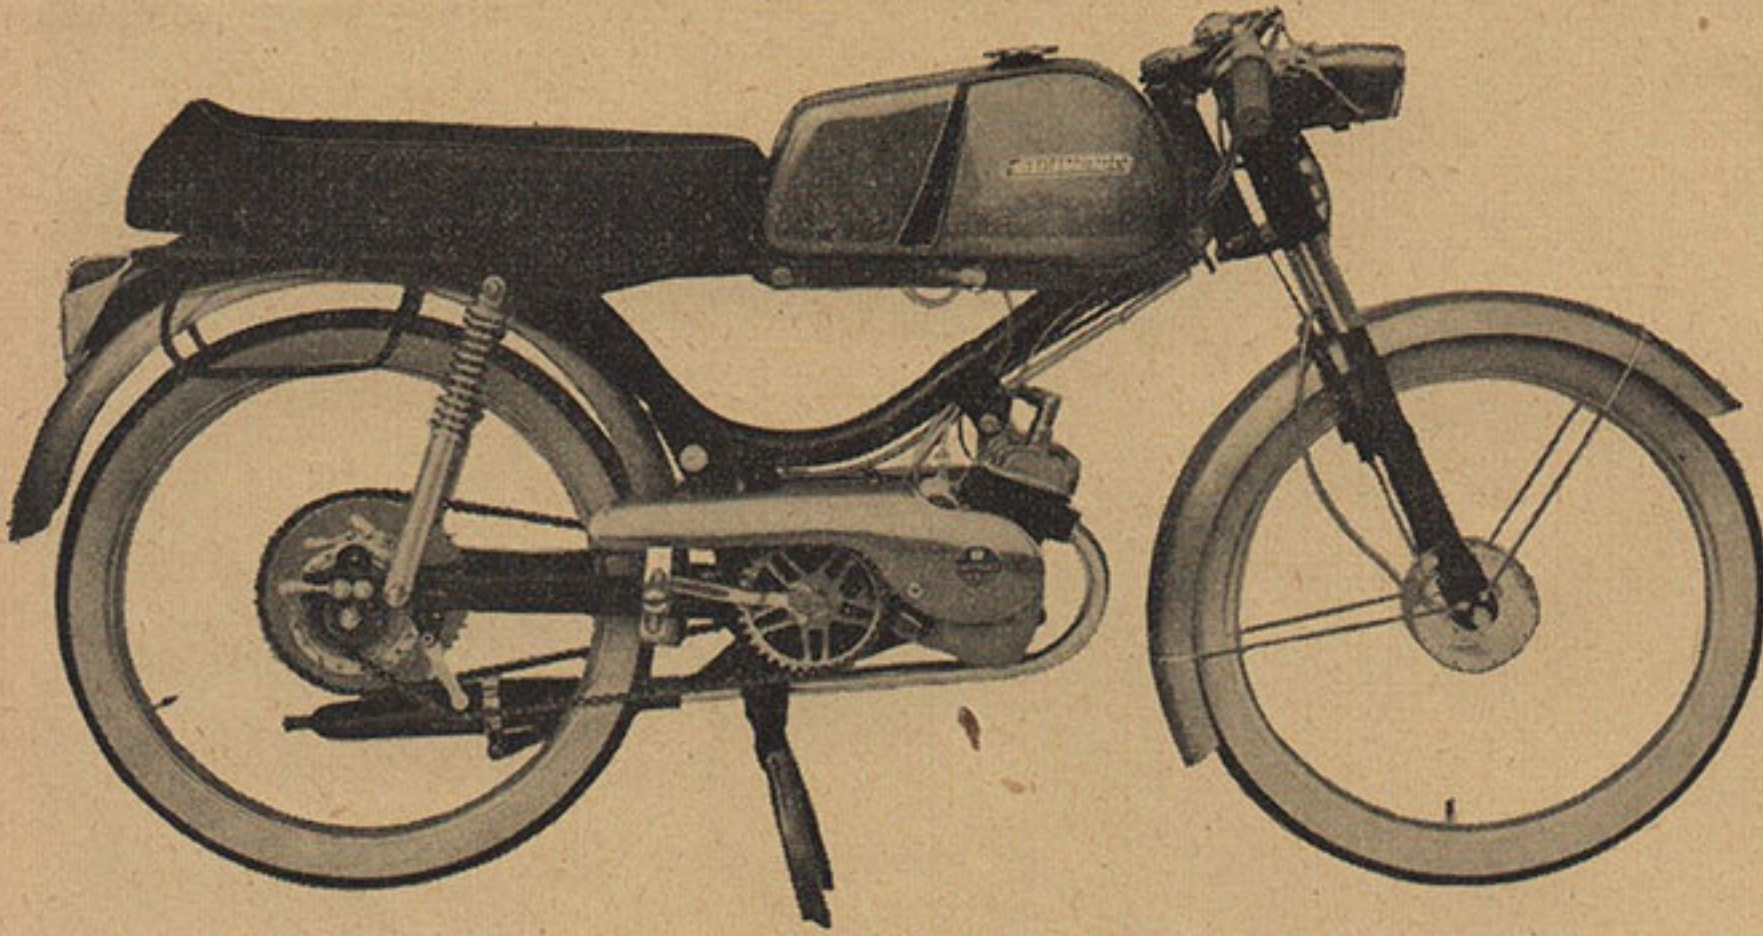

ALTIÈRE

CYCLOMOTEURS

CYCLOMOTEUR - ALTIÈRE SPORT 49^{cm³} Monovitesse M 144

Moteur VAP automatique
Moyeux monoblocs - Freins tambour
Phare rectangulaire
Compteur
Réservoir 8 litres
Longueur : 1,75
Poids : 48 kg. 500
Couleur : rouge vif

CYCLOMOTEUR - ALTIÈRE SPORT 49^{cm³} 3 Vitesses MSV3

Blocmoteur SACHS ventilé 3 vitesses
Guidon bracelet
Moyeux monoblocs - Freins tambour
Phare rectangulaire
Compteur
Réservoir 8 litres
Longueur : 1,75
Poids : 49 kg.
Couleur : rouge vif

CYCLOMOTEUR - ALTIÈRE 49^{cm³} T 243 Fourche Téléscopique

Sans suspension arrière
Moteur VAP automatique
Moyeux monoblocs - Freins tambour
Phare rectangulaire
Compteur
Réservoir 5 litres
Longueur : 1,78
Poids : 45 kg.
Couleur : bleu transparent